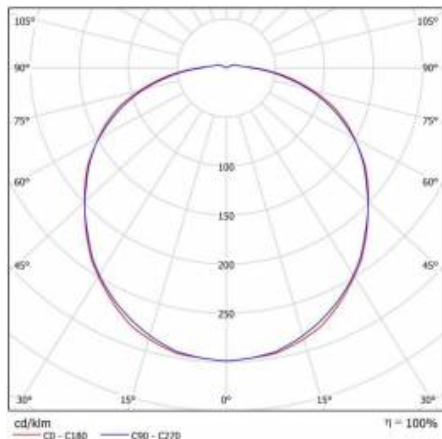

POINT LED RCR 8W SZKŁO OPAL 4000K

PODROBNÁ PRODUKTOVÁ KARTA

TABULKA TECHNICKÝCH PARAMETRŮ

Zdroj světla:	LED modul	Rozměry (V/Š/H/V) [mm]:	ø230/90
Nominální výkon [W]:	8	Odolnost proti nárazu:	IK07
Jmenovitý výkon svítidla [W]:	8	Stupeň těsnosti:	IP44
Jmenovité napájecí napětí [V]:	220-240	Montážní verze:	povrchová montáž
Frekvence [Hz]:	50-60	Provozní teplota [°C]:	od -20 do +35
Světelný tok svítidla [lm]:	810	Rádiový detektor pohybu:	ano
Světelná účinnost svítidla [lm/W]:	101	Čistá hmotnost [kg]:	1.700
Energetická třída:	E	Certifikát CE:	403/2023
Třída ochrany:	I	Index:	225253
Teplota barvy [K]:	4000	EAN:	5905963225253
Index podání barev (Ra):	>80	Typ kategorie:	plafondy
Životnost LED L70B50 [h]:	50000	SDCM:	≤ 3
Úhel osvětlení [°]:	120	Záruka [roky]:	5
Materiál difuzoru:	sklo	Třída ETIM:	EC002892
Typ difuzoru:	OPÁL	Fotobiologická bezpečnost:	riziková skupina 1 (nízké riziko)
Materiál karoserie:	PP	Manuál:	Download PDF
Barva těla:	bílý		

SVĚTELNÁ KŘIVKA

Datum vytvoření karty: 06 červenec 2023

Výrobce si vyhrazuje právo na změny v průběhu zdokonalování výrobku a na konstrukční změny nebo modernizaci prezentovaného výrobku. Svítidlo splňuje požadavky směrnice EU ROHS 2001/65/EU. Produktový list není obchodní nabídkou. *Tolerance parametrů je +/- 10%.

Tento produkt podléhá pravidlům recyklace elektrické a elektronické zařízení

Certifikát CE - č.: 403/2023

Lena Lighting S.A.
ul. Kórnicka 52, 63-000 Środa Wielkopolska
tel. +48 61 28 60 333 (Pn-Pt, 8-16), e-mail: hello@lenalighting.pl, www.lenalighting.pl