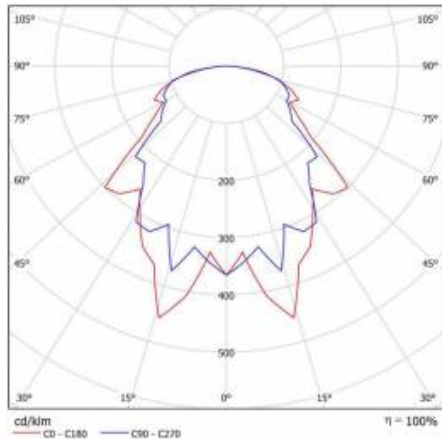

POINT LED RCR 8W SZKŁO PRM 4000K

PODROBNÁ PRODUKTOVÁ KARTA

TABULKA TECHNICKÝCH PARAMETRŮ

Zdroj světla:	LED modul	Rozměry (V/Š/H/V) [mm]:	ø230/90
Nominální výkon [W]:	8	Odolnost proti nárazu:	IK07
Jmenovitý výkon svítidla [W]:	8	Stupeň těsnosti:	IP44
Jmenovité napájecí napětí [V]:	220-240	Montážní verze:	povrchová montáž
Frekvence [Hz]:	50-60	Provozní teplota [°C]:	od -20 do +35
Světelný tok svítidla [lm]:	930	Rádiový detektor pohybu:	ano
Světelná účinnost svítidla [lm/W]:	116	Čistá hmotnost [kg]:	1.700
Energetická třída:	D	Certifikát CE:	403/2023
Třída ochrany:	I	Index:	225239
Teplota barvy [K]:	4000	EAN:	5905963225239
Index podání barev (Ra):	>80	Typ kategorie:	plafondy
Životnost LED L70B50 [h]:	50000	SDCM:	≤ 3
Úhel osvětlení [°]:	120	Záruka [roky]:	5
Materiál difuzoru:	sklo	Třída ETIM:	EC002892
Typ difuzoru:	PRM	Fotobiologická bezpečnost:	riziková skupina 1 (nízké riziko)
Materiál karoserie:	PP	Manuál:	Download PDF
Barva těla:	bílý		

SVĚTELNÁ KŘIVKA

Datum vytvoření karty: 06 červenec 2023

Výrobce si vyhrazuje právo na změny v průběhu zdokonalování výrobku a na konstrukční změny nebo modernizaci prezentovaného výrobku. Svítidlo splňuje požadavky směrnice EU ROHS 2001/65/EU. Produktový list není obchodní nabídkou. *Tolerance parametrů je +/- 10%.

Tento produkt podléhá pravidlům recyklace elektrické a elektronické zařízení

Certifikát CE - č.: 403/2023

Lena Lighting S.A.
ul. Kórnicka 52, 63-000 Środa Wielkopolska
tel. +48 61 28 60 333 (Pn-Pt, 8-16), e-mail: hello@lenalighting.pl, www.lenalighting.pl