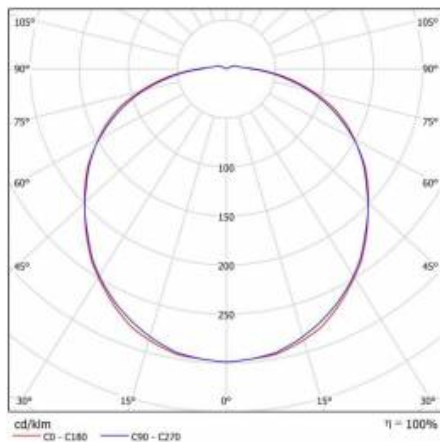

POINT LED 8W SZKŁO OPAL 3000K

PODROBNÁ PRODUKTOVÁ KARTA

TABULKA TECHNICKÝCH PARAMETRŮ

Zdroj světla:	LED modul	Barva těla:	bílý
Nominální výkon [W]:	8	Rozměry (V/Š/H/V) [mm]:	ø230/90
Jmenovitý výkon svítidla [W]:	8	Odolnost proti nárazu:	IK07
Jmenovité napájecí napětí [V]:	220-240	Stupeň těsnosti:	IP44
Frekvence [Hz]:	50-60	Montážní verze:	povrchová montáž
Světelný tok svítidla [lm]:	770	Provozní teplota [°C]:	od -20 do +35
Světelná účinnost svítidla [lm/W]:	96	Čistá hmotnost [kg]:	1
Energetická třída:	E	Certifikát CE:	403/2023
Třída ochrany:	I	Index:	225116
Teplota barvy [K]:	3000	EAN:	5905963225116
Index podání barev (Ra):	>80	Typ kategorie:	plafondy
Životnost LED L70B50 [h]:	50000	SDCM:	≤ 3
Úhel osvětlení [°]:	120	Záruka [roky]:	5
Materiál difuzoru:	sklo	Třída ETIM:	EC002892
Typ difuzoru:	OPÁL	Fotobiologická bezpečnost:	riziková skupina 1 (nízké riziko)
Materiál karoserie:	PP	Manuál:	Download PDF

SVĚTELNÁ KŘIVKA

Datum vytvoření karty: 06 červenec 2023

Výrobce si vyhrazuje právo na změny v průběhu zdokonalování výrobku a na konstrukční změny nebo modernizaci prezentovaného výrobku. Svítidlo splňuje požadavky směrnice EU ROHS 2001/65/EU. Produktový list není obchodní nabídkou. *Tolerance parametrů je +/- 10%.

Tento produkt podléhá pravidlům recyklace elektrické a elektronické zařízení

Certifikát CE - č.: 403/2023

Lena Lighting S.A.
ul. Kórnicka 52, 63-000 Środa Wielkopolska
tel. +48 61 28 60 333 (Pn-Pt, 8-16), e-mail: hello@lenalighting.pl, www.lenalighting.pl