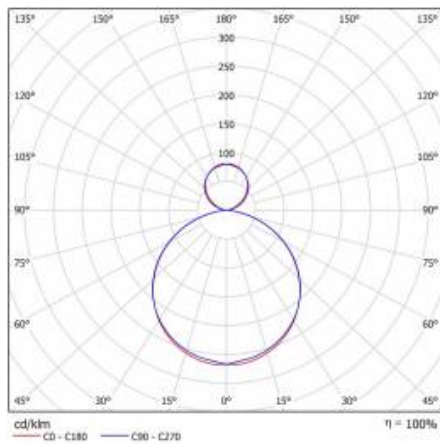

DOBLO LED 50W SZARY 4000K

PODROBNÁ PRODUKTOVÁ KARTA

TABULKA TECHNICKÝCH PARAMETRŮ

Index:	094071	Materiál karoserie:	práškově lakovaná ocel
Zdroj světla:	LED modul	Barva těla:	šedá
Nominální výkon [W]:	50	Rozměry (V/Š/H/V) [mm]:	1180/200/52
Jmenovitý výkon svítidla [W]:	54	Stupeň těsnosti:	IP20
Jmenovité napájecí napětí [V]:	220-240	Montážní verze:	závěsné
Frekvence [Hz]:	50-60	Provozní teplota [°C]:	od -15 do +35
Světelný tok svítidla [lm]:	5350	Čistá hmotnost [kg]:	6.600
Světelná účinnost svítidla [lm/W]:	99	Certifikát CE:	371/2023
Energetická třída:	E	EAN:	5905963094071
Třída ochrany:	I	Typ kategorie:	rastry
Teplota barvy [K]:	4000	SDCM:	≤ 3
Index podání barev (Ra):	>80	Odolnost proti nárazu:	IK07
Životnost LED L70B50 [h]:	50000	Záruka [roky]:	5
Úhel osvětlení [°]:	120	Třída ETIM:	EC001743
Materiál difuzoru:	PS	Fotobiologická bezpečnost:	riziková skupina 1 (nízké riziko)
Typ difuzoru:	OPÁL	Manuál:	Download PDF

SVĚTELNÁ KŘIVKA

Datum vytvoření karty: 22 březen 2023

Výrobce si vyhrazuje právo na změny v průběhu zdokonalování výrobku a na konstrukční změny nebo modernizaci prezentovaného výrobku. Svítidlo splňuje požadavky směrnice EU ROHS 2001/65/EU. Produktový list není obchodní nabídkou. *Tolerance parametrů je +/- 10%.

Tento produkt podléhá pravidlům recyklace elektrické a elektronické zařízení

Certifikát CE - č.: 371/2023

Lena Lighting S.A.
ul. Kórnicka 52, 63-000 Środa Wielkopolska
tel. +48 61 28 60 333 (Pn-Pt, 8-16), e-mail: hello@lenalighting.pl, www.lenalighting.pl