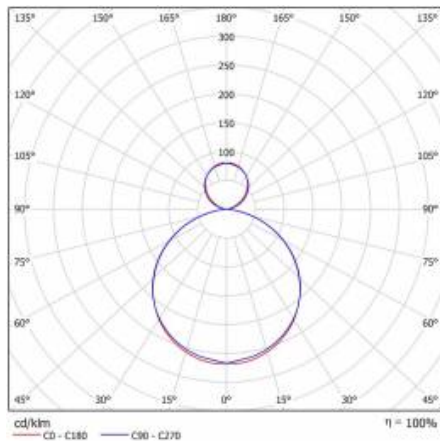

DOBLO LED 36W DALI SZARY 4000K

PODROBNÁ PRODUKTOVÁ KARTA

TABULKA TECHNICKÝCH PARAMETRŮ

Index:	094132	Barva těla:	šedá
Zdroj světla:	LED modul	Rozměry (V/Š/H/V) [mm]:	1180/200/52
Nominální výkon [W]:	36	Stupeň těsnosti:	IP20
Jmenovitý výkon svítidla [W]:	38	Montážní verze:	závěsné
Jmenovité napájecí napětí [V]:	220-240	Provozní teplota [°C]:	od -20 do +35
Frekvence [Hz]:	50-60	DIMM DALI:	ano
Světelný tok svítidla [lm]:	3850	Čistá hmotnost [kg]:	6.700
Světelná účinnost svítidla [lm/W]:	101	Certifikát CE:	371/2023
Energetická třída:	E	EAN:	5905963094132
Třída ochrany:	I	Typ kategorie:	rastry
Teplota barvy [K]:	4000	SDCM:	≤ 3
Index podání barev (Ra):	>80	Odolnost proti nárazu:	IK07
Životnost LED L70B50 [h]:	50000	Záruka [roky]:	5
Úhel osvětlení [°]:	120	Třída ETIM:	EC001743
Materiál difuzoru:	PS	Fotobiologická bezpečnost:	riziková skupina 1 (nízké riziko)
Typ difuzoru:	OPÁL	Manuál:	Download PDF
Materiál karoserie:	práškově lakovaná ocel		

SVĚTELNÁ KŘIVKA

Datum vytvoření karty: 22 březen 2023

Výrobce si vyhrazuje právo na změny v průběhu zdokonalování výrobku a na konstrukční změny nebo modernizaci prezentovaného výrobku. Svítidlo splňuje požadavky směrnice EU ROHS 2001/65/EU. Produktový list není obchodní nabídkou. *Tolerance parametrů je +/- 10%.

Tento produkt podléhá pravidlům recyklace elektrické a elektronické zařízení

Certifikát CE - č.: 371/2023

Lena Lighting S.A.
ul. Kórnicka 52, 63-000 Środa Wielkopolska
tel. +48 61 28 60 333 (Pn-Pt, 8-16), e-mail: hello@lenalighting.pl, www.lenalighting.pl