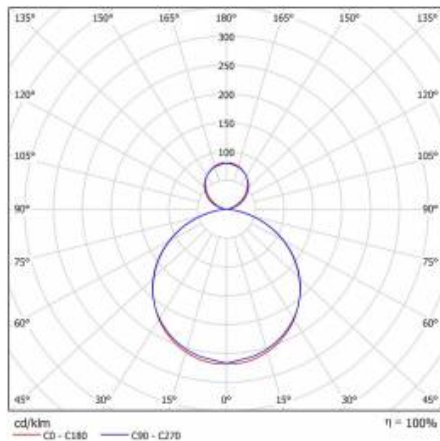

DOBLO LED 36W DALI SZARY 3000K

PODROBNÁ PRODUKTOVÁ KARTA

TABULKA TECHNICKÝCH PARAMETRŮ

Index:	094125	Barva těla:	šedá
Zdroj světla:	LED modul	Rozměry (V/Š/H/V) [mm]:	1180/200/52
Nominální výkon [W]:	36	Stupeň těsnosti:	IP20
Jmenovitý výkon svítidla [W]:	38	Montážní verze:	závěsné
Jmenovité napájecí napětí [V]:	220-240	Provozní teplota [°C]:	od -20 do +35
Frekvence [Hz]:	50-60	DIMM DALI:	ano
Světelný tok svítidla [lm]:	3550	Čistá hmotnost [kg]:	6.700
Světelná účinnost svítidla [lm/W]:	93	Certifikát CE:	371/2023
Energetická třída:	F	EAN:	5905963094125
Třída ochrany:	I	Typ kategorie:	rastry
Teplota barvy [K]:	3000	SDCM:	≤ 3
Index podání barev (Ra):	>80	Odolnost proti nárazu:	IK07
Životnost LED L70B50 [h]:	50000	Záruka [roky]:	5
Úhel osvětlení [°]:	120	Třída ETIM:	EC001743
Materiál difuzoru:	PS	Fotobiologická bezpečnost:	riziková skupina 1 (nízké riziko)
Typ difuzoru:	OPÁL	Manuál:	Download PDF
Materiál karoserie:	práškově lakovaná ocel		

SVĚTELNÁ KŘIVKA

Datum vytvoření karty: 22 březen 2023

Výrobce si vyhrazuje právo na změny v průběhu zdokonalování výrobku a na konstrukční změny nebo modernizaci prezentovaného výrobku. Svítidlo splňuje požadavky směrnice EU ROHS 2001/65/EU. Produktový list není obchodní nabídkou. *Tolerance parametrů je +/- 10%.

Tento produkt podléhá pravidlům recyklace elektrické a elektronické zařízení

Certifikát CE - č.: 371/2023

Lena Lighting S.A.
ul. Kórnicka 52, 63-000 Środa Wielkopolska
tel. +48 61 28 60 333 (Pn-Pt, 8-16), e-mail: hello@lenalighting.pl, www.lenalighting.pl