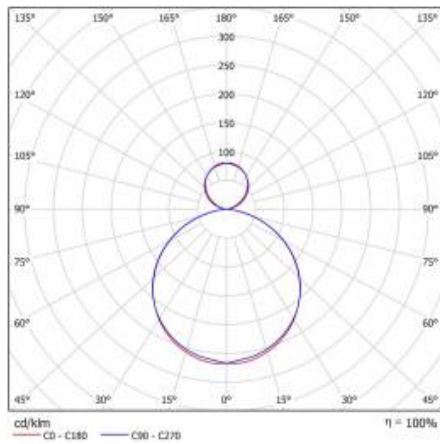

DOBLO LED 36W DALI SZARY 3000K

PODROBNÁ PRODUKTOVÁ KARTA

TABULKA TECHNICKÝCH PARAMETRŮ

Index:	094125	Barva těla:	šedá
Zdroj světla:	LED modul	Rozměry (V/Š/H/V) [mm]:	1180/200/52
Nominální výkon [W]:	36	Stupeň těsnosti:	IP20
Jmenovitý výkon svítidla [W]:	38	Montážní verze:	závěsné
Jmenovité napájecí napětí [V]:	220-240	Provozní teplota [°C]:	od -20 do +35
Frekvence [Hz]:	50-60	DIMM DALI:	ano
Světelný tok svítidla [lm]:	3550	Čistá hmotnost [kg]:	6.700
Světelná účinnost svítidla [lm/W]:	93	Certifikát CE:	371/2023
Energetická třída:	F	EAN:	5905963094125
Třída ochrany:	I	Typ kategorie:	rastry
Teplota barvy [K]:	3000	SDCM:	≤ 3
Index podání barev (Ra):	>80	Odolnost proti nárazu:	IK07
Životnost LED L70B50 [h]:	50000	Záruka [roky]:	5
Úhel osvětlení [°]:	120	Třída ETIM:	EC001743
Materiál difuzoru:	PS	Fotobiologická bezpečnost:	riziková skupina 1 (nízké riziko)
Typ difuzoru:	OPÁL	Manuál:	Download PDF
Materiál karoserie:	práškově lakovaná ocel		

SVĚTELNÁ KŘIVKA

Datum vytvoření karty: 22 březen 2023

Výrobce si vyhrazuje právo na změny v průběhu zdokonalování výrobku a na konstrukční změny nebo modernizaci prezentovaného výrobku. Svítidlo splňuje požadavky směrnice EU ROHS 2001/65/EU. Produktový list není obchodní nabídkou. *Tolerance parametrů je +/- 10%.

Tento produkt podléhá pravidlům recyklace elektrické a elektronické zařízení

Certifikát CE - č.: 371/2023

Lena Lighting S.A.
ul. Kórnicka 52, 63-000 Środa Wielkopolska
tel. +48 61 28 60 333 (Pn-Pt, 8-16), e-mail: hello@lenalighting.pl, www.lenalighting.pl