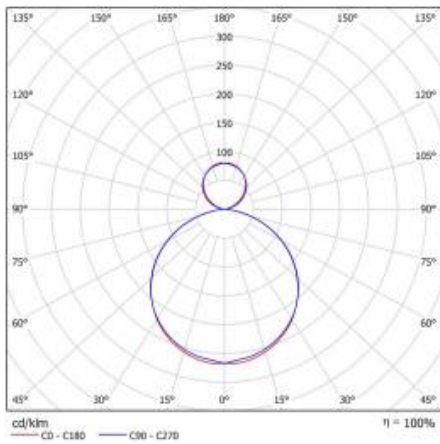

DOBLO LED 36W DALI BIAŁY 3000K

PODROBNÁ PRODUKTOVÁ KARTA

TABULKA TECHNICKÝCH PARAMETRŮ

Index:	094088	Barva těla:	bílý
Zdroj světla:	LED modul	Rozměry (V/Š/H/V) [mm]:	1180/200/52
Nominální výkon [W]:	36	Stupeň těsnosti:	IP20
Jmenovitý výkon svítidla [W]:	38	Montážní verze:	závěsné
Jmenovité napájecí napětí [V]:	220-240	Provozní teplota [°C]:	od -20 do +35
Frekvence [Hz]:	50-60	DIMM DALI:	ano
Světelný tok svítidla [lm]:	3550	Čistá hmotnost [kg]:	6.700
Světelná účinnost svítidla [lm/W]:	93	Certifikát CE:	371/2023
Energetická třída:	F	EAN:	5905963094088
Třída ochrany:	I	Typ kategorie:	rastry
Teplota barvy [K]:	3000	SDCM:	≤ 3
Index podání barev (Ra):	>80	Odolnost proti nárazu:	IK07
Životnost LED L70B50 [h]:	50000	Záruka [roky]:	5
Úhel osvětlení [°]:	120	Třída ETIM:	EC001743
Materiál difuzoru:	PS	Fotobiologická bezpečnost:	riziková skupina 1 (nízké riziko)
Typ difuzoru:	OPÁL	Manuál:	Download PDF
Materiál karoserie:	práškově lakovaná ocel		

SVĚTELNÁ KŘIVKA

Datum vytvoření karty: 22 březen 2023

Výrobce si vyhrazuje právo na změny v průběhu zdokonalování výrobku a na konstrukční změny nebo modernizaci prezentovaného výrobku. Svítidlo splňuje požadavky směrnice EU ROHS 2001/65/EU. Produktový list není obchodní nabídkou. *Tolerance parametrů je +/- 10%.

Tento produkt podléhá pravidlům recyklace elektrické a elektronické zařízení

Certifikát CE - č.: 371/2023

Lena Lighting S.A.
ul. Kórnicka 52, 63-000 Środa Wielkopolska
tel. +48 61 28 60 333 (Pn-Pt, 8-16), e-mail: hello@lenalighting.pl, www.lenalighting.pl