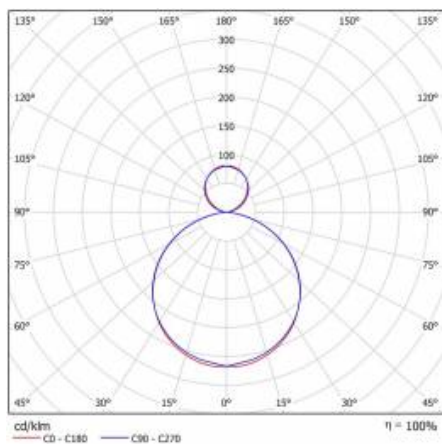

DOBLO LED 36W BIAŁY 3000K

PODROBNÁ PRODUKTOVÁ KARTA

TABULKA TECHNICKÝCH PARAMETRŮ

Index:	094002	Materiál karoserie:	práškově lakovaná ocel
Zdroj světla:	LED modul	Barva těla:	bílý
Nominální výkon [W]:	36	Rozměry (V/Š/H/V) [mm]:	1180/200/52
Jmenovitý výkon svítidla [W]:	38	Stupeň těsnosti:	IP20
Jmenovité napájecí napětí [V]:	220-240	Montážní verze:	závěsné
Frekvence [Hz]:	50-60	Provozní teplota [°C]:	od -15 do +35
Světelný tok svítidla [lm]:	3550	Čistá hmotnost [kg]:	6.600
Světelná účinnost svítidla [lm/W]:	93	Certifikát CE:	371/2023
Energetická třída:	F	EAN:	5905963094002
Třída ochrany:	I	Typ kategorie:	rastry
Teplota barvy [K]:	3000	SDCM:	≤ 3
Index podání barev (Ra):	>80	Odolnost proti nárazu:	IK07
Životnost LED L70B50 [h]:	50000	Záruka [roky]:	5
Úhel osvětlení [°]:	120	Třída ETIM:	EC001743
Materiál difuzoru:	PS	Fotobiologická bezpečnost:	riziková skupina 1 (nízké riziko)
Typ difuzoru:	OPÁL	Manuál:	Download PDF

SVĚTELNÁ KŘIVKA

Datum vytvoření karty: 22 březen 2023

Výrobce si vyhrazuje právo na změny v průběhu zdokonalování výrobku a na konstrukční změny nebo modernizaci prezentovaného výrobku. Svítidlo splňuje požadavky směrnice EU ROHS 2001/65/EU. Produktový list není obchodní nabídkou. *Tolerance parametrů je +/- 10%.

Tento produkt podléhá pravidlům recyklace elektrické a elektronické zařízení

Certifikát CE - č.: 371/2023

Lena Lighting S.A.
ul. Kórnicka 52, 63-000 Środa Wielkopolska
tel. +48 61 28 60 333 (Pn-Pt, 8-16), e-mail: hello@lenalighting.pl, www.lenalighting.pl