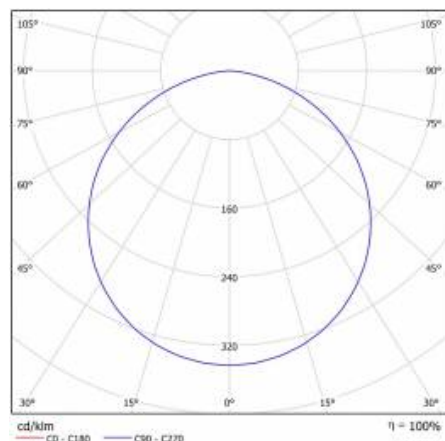

CORIA 1750LM 400MM I KL IP44 BIAŁY MAT 830 (22W)

PODROBNÁ PRODUKTOVÁ KARTA

TABULKA TECHNICKÝCH PARAMETRŮ

Zdroj světla:	LED modul	Typ difuzoru:	OPÁL
Nominální výkon [W]:	22	Materiál karoserie:	práškově lakovaný ocelový plech
Jmenovitý výkon svítidla [W]:	23	Barva těla:	bílá matná
Jmenovité napájecí napětí [V]:	220-240	Rozměry (V/Š/H/V) [mm]:	ø400/86
Frekvence [Hz]:	50-60	Stupeň těsnosti:	IP44
Světelný tok svítidla [lm]:	1750	Montážní verze:	povrchová montáž
Světelná účinnost svítidla [lm/W]:	76	Provozní teplota [°C]:	od -17 do +35
Energetická třída:	F	Čistá hmotnost [kg]:	3.400
Třída ochrany:	I	Index:	555022
Teplota barvy [K]:	3000	EAN:	5905963555022
Index podání barev (Ra):	>80	Typ kategorie:	downlight
SDCM:	≤ 3	Certifikát CE:	224/2023
Účinnost:	0.88	Záruka [roky]:	5
Životnost LED L70B50 [h]:	115000	Třída ETIM:	EC002892
Materiál difuzoru:	PS	Manuál:	Download PDF

SVĚTELNÁ KŘIVKA