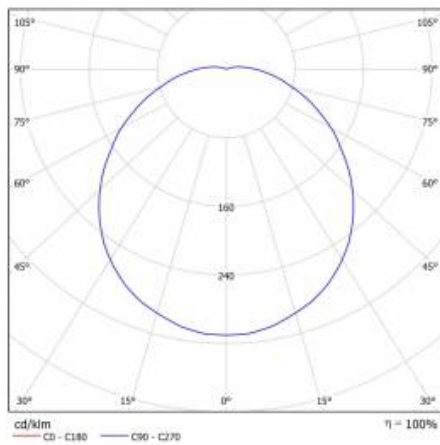

CORAL LED N 10W 3000K BEZ PIERŚCIENIA

PODROBNÁ PRODUKTOVÁ KARTA

TABULKA TECHNICKÝCH PARAMETRŮ

Zdroj světla:	LED modul	Typ difuzoru:	OPÁL
Nominální výkon [W]:	10	Materiál karoserie:	PP
Jmenovitý výkon svítidla [W]:	12	Rozměry (V/Š/H/V) [mm]:	ø260/108
Jmenovité napájecí napětí [V]:	220-240	Odolnost proti nárazu:	IK10
Frekvence [Hz]:	50-60	Stupeň těsnosti:	IP44
Světelný tok svítidla [lm]:	800	Montážní verze:	povrchová montáž
Světelná účinnost svítidla [lm/W]:	66	Provozní teplota [°C]:	od -20 do +35
Energetická třída:	G	Čistá hmotnost [kg]:	0.550
Třída ochrany:	II	Certifikát CE:	46/2014
Teplota barvy [K]:	3000	Index:	229794
Index podání barev (Ra):	>80	EAN:	5905963229794
SDCM:	≤ 3	Typ kategorie:	plafondy
Účinnost:	0.59	Třída ETIM:	EC002892
Životnost LED L70B50 [h]:	81 000	Fotobiologická bezpečnost:	riziková skupina 1 (nízké riziko)
Úhel osvětlení [°]:	120	Záruka [roky]:	5
Vyměnitelný světelný modul:	ano	Manuál:	Download PDF

SVĚTELNÁ KŘIVKA