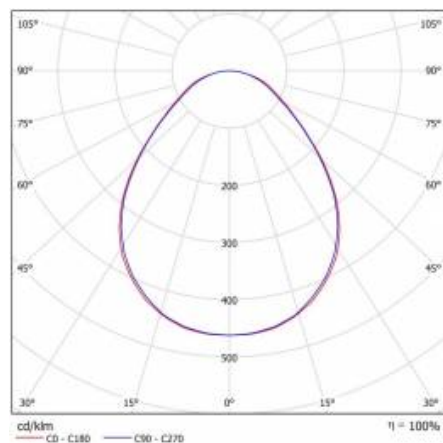

COMPACT LED EVO N 24W 830 PRM II KL

PODROBNÁ PRODUKTOVÁ KARTA

TABULKA TECHNICKÝCH PARAMETRŮ

Index:	628078	Odolnost proti nárazu:	IK07
Zdroj světla:	LED modul	Stupeň těsnosti:	IP20
Nominální výkon [W]:	24	Montážní verze:	povrchová montáž
Jmenovitý výkon svítidla [W]:	25	Provozní teplota [°C]:	od -20 do +35
Jmenovité napájecí napětí [V]:	220-240	Čistá hmotnost [kg]:	2.800
Frekvence [Hz]:	50-60	Certifikát CE:	356/2023
Světelný tok svítidla [lm]:	3300	Atest PZH:	B-BK-60212-0070/20 B-BK-60212-0042/20
Světelná účinnost svítidla [lm/W]:	132	EAN:	5905963628078
Energetická třída:	D	Typ kategorie:	rastry
Třída ochrany:	II	Životnost LED L70B50 [h]:	132000
Teplota barvy [K]:	3000	Životnost LED L80B20 [h]:	84000
Index podání barev (Ra):	>80	Životnost LED L90B10 [h] [h]:	42000
SDCM:	≤ 3	Záruka [roky]:	5
Úhel osvětlení [°]:	120	Účinník:	0.95
Materiál difuzoru:	PC	Třída ETIM:	EC002892
Typ difuzoru:	PRM	Fotobiologická bezpečnost:	riziková skupina 1 (nízké riziko)
Materiál karoserie:	ABS	UGR (4H8H):	< 19
Barva těla:	bílý	Manuál:	Download PDF
Rozměry (V/Š/H/V) [mm]:	620/620/66	Certifikace ENEC:	

SVĚTELNÁ KŘIVKA