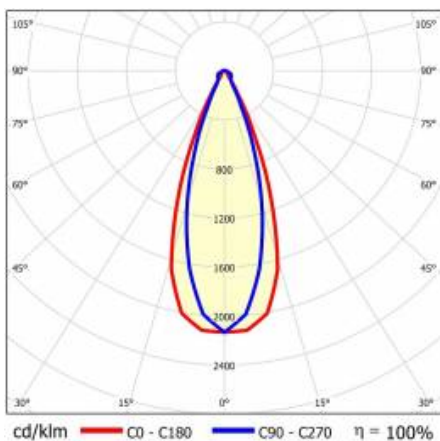

LINEA S LED 1176MM 11700LM 840 IP40 40X30D DALI (77W)

FICHE DÉTAILLÉE DE PRODUIT

TABLEAU DES PARAMÈTRES TECHNIQUES

Référence:	980923	Matériau du corps:	acier
EAN:	5905963980923	Couleur du corps:	blanc
Puissance nominale du luminaire [W]:	77	Dimensions (H/L/P/S) [mm]:	1176/53/26
Flux lumineux du luminaire [lm]:	11700	Degré d'étanchéité:	IP40
Plage de tension alternative [V]:	220-240	Méthode de montage:	en saillie, en suspension
Fréquence [Hz]:	50-60	Température de travail [° C]:	de -20 à +35
Efficacité lumineuse du luminaire [lm / W]:	152	DIMM DALI:	oui
Classe énergétique:	C	Câble - longueur [m]:	0.30
Classe de protection:	I	Dimensions du carton simple (H / L / P) [mm]:	1176/67/50
Température de couleur [K]:	4000	Nombre de pièces sur une palette [pcs]:	104
Indice de rendu des couleurs (Ra):	80	Poids net [kg]:	1.500
SDMC:	≤ 3	Type de diffuseur:	Panneau de lentilles
Durée de vie de la LED L70B50 [h]:	196000	Garantie [ans]:	5
Durée de vie de la LED L80B20 [h]:	123000	Certificat CE:	46/2025
Durée de vie de la LED L90B10 [h]:	60000	Certificat ENEC:	
Angle d'éclairage [°]:	40x30	HACCP:	852/2004
Type de diffusion:	étroit	Instructions d'installation:	Download PDF
Matériau du diffuseur:	PC	Sécurité photobiologique:	groupe de risque 1 (faible risque)

COURBES LÉGÈRES