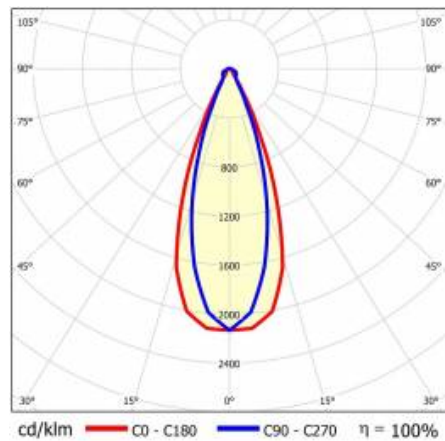

LINEA S LED 1176MM 11700LM 840 IP40 40X30D (77W)

DETAILIERTE PRODUKTKARTE

TABLE TECHNISCHE PARAMETER

Index:	980480	Farbe Gehäuse:	weiss
EAN:	5905963980480	Abmessungen (H/B/T/H) [mm]:	1176/53/26
Nennleistung der Leuchte [W]:	77	IP-Schutzart:	IP40
Lichtstrom [lm]:	11700	Montage:	Anbau-, Hänge-
Wechselspannungsbereich [V]:	220-240	Betriebstemperatur [°C]:	von -20 bis +35
Frequenz:	50-60	Kabellänge [m]:	0.30
Lichtausbeute [lm/W]:	152	Abmessungen der einzelnen Verpackung [mm]:	1176/67/50
Energieeffizienzklasse:	C	Menge auf der Palette [Stück]:	104
Schutzklasse:	I	Eigengewicht [kg]:	1.500
Farbtemperatur [K]:	4000	Typ Diffusor:	Lentikularpanel
Farb- wiedergabe- index (Ra) >:	80	Photobiologische Sicherheit:	Risikogruppe 1 (geringes Risiko)
SDCM:	3	Garantie [Jahre]:	5
Lebensdauer LED L70B50 [h]:	196000	CE-Zertifikat:	46/2025
Lebensdauer LED L80B10 [h]:	123000	ENEC-Zertifikat:	0331/ENEC/23
Lebensdauer LED L90B10 [h]:	60000	HACCP:	852/2004
Abstrahl- winkel [°]:	40x30	Anleitung:	Download PDF
Verteilungstyp:	eng/schmal	Umwelterklärung (EPD):	869/2025
Material Diffusor:	PC	D - Zeichen:	ja
Material Gehäuse:	Stahl	ISO Zertifikat:	9001:2015, 14001:2015, 45001:2018, 50001:2018

LIGHT CURVES