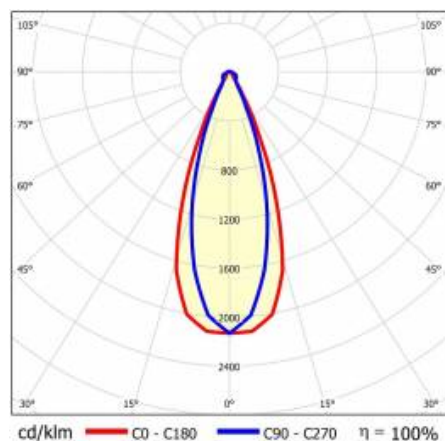

LINEA S LED 1176MM 10800LM 840 IP40 40X30D (73W)

DETAILIERTE PRODUKTKARTE

TABLE TECHNISCHE PARAMETER

Index:	980442	Farbe Gehäuse:	weiss
EAN:	5905963980442	Abmessungen (H/B/T/H) [mm]:	1176/53/26
Nennleistung der Leuchte [W]:	73	IP-Schutzart:	IP40
Lichtstrom [lm]:	10800	Montage:	Anbau-, Hänge-
Wechselspannungsbereich [V]:	220-240	Betriebstemperatur [°C]:	von -20 bis +35
Frequenz:	50-60	Kabellänge [m]:	0.30
Lichtausbeute [lm/W]:	148	Abmessungen der einzelnen Verpackung [mm]:	1176/67/50
Energieeffizienzklasse:	C	Menge auf der Palette [Stück]:	104
Schutzklasse:	I	Eigengewicht [kg]:	1.500
Farbtemperatur [K]:	4000	Typ Diffusor:	Lentikularpanel
Farb- wiedergabe- index (Ra) >:	80	Photobiologische Sicherheit:	Risikogruppe 1 (geringes Risiko)
SDCM:	3	Garantie [Jahre]:	5
Lebensdauer LED L70B50 [h]:	196000	CE-Zertifikat:	46/2025
Lebensdauer LED L80B10 [h]:	123000	ENEC-Zertifikat:	0331/ENEC/23
Lebensdauer LED L90B10 [h]:	60000	HACCP:	852/2004
Abstrahl- winkel [°]:	40x30	Anleitung:	Download PDF
Verteilungstyp:	eng/schmal	Umwelterklärung (EPD):	869/2025
Material Diffusor:	PC	D - Zeichen:	ja
Material Gehäuse:	Stahl	ISO Zertifikat:	9001:2015, 14001:2015, 45001:2018, 50001:2018

LIGHT CURVES