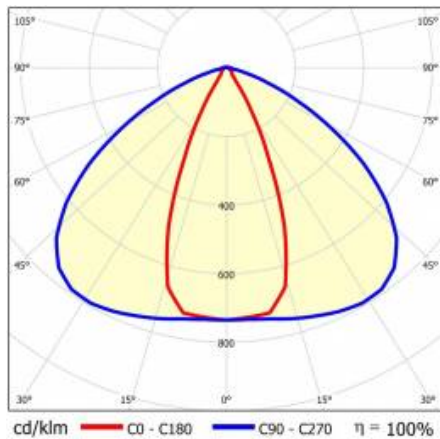

LINEA S LED HE 1176MM 10400LM 840 IP40 46X117D (67W)

DETAILIERTE PRODUKTKARTE

TABLE TECHNISCHE PARAMETER

Index:	980510	Abmessungen (H/B/T/H) [mm]:	1176/53/26
EAN:	5905963980510	IP-Schutzart:	IP40
Nennleistung der Leuchte [W]:	67	Montage:	Anbau-, Hänge-
Lichtstrom [lm]:	10400	Betriebstemperatur [°C]:	von -20 bis +35
Wechselspannungsbereich [V]:	220-240	Kabellänge [m]:	0.30
Frequenz:	50-60	Abmessungen der einzelnen Verpackung [mm]:	1176/67/50
Lichtausbeute [lm/W]:	155	Menge auf der Palette [Stück]:	104
Energieeffizienzklasse:	C	Eigengewicht [kg]:	1.500
Schutzklasse:	I	Typ Diffusor:	Lentikularpanel
Farbtemperatur [K]:	4000	Photobiologische Sicherheit:	Risikogruppe 1 (geringes Risiko)
Farb- wiedergabe- index (Ra) >:	80	Garantie [Jahre]:	5
SDCM:	3	CE-Zertifikat:	46/2025
Lebensdauer LED L70B50 [h]:	196000	ENEC-Zertifikat:	0331/ENEC/23
Lebensdauer LED L80B10 [h]:	123000	HACCP:	852/2004
Lebensdauer LED L90B10 [h]:	60000	Anleitung:	Download PDF
Abstrahl- winkel [°]:	46x117	Umwelterklärung (EPD):	869/2025
Verteilungstyp:	Korridor-	D - Zeichen:	ja
Material Diffusor:	PC	ISO Zertifikat:	9001:2015, 14001:2015, 45001:2018, 50001:2018
Material Gehäuse:	Stahl	Plik LDT:	Download
Farbe Gehäuse:	weiss		

LIGHT CURVES