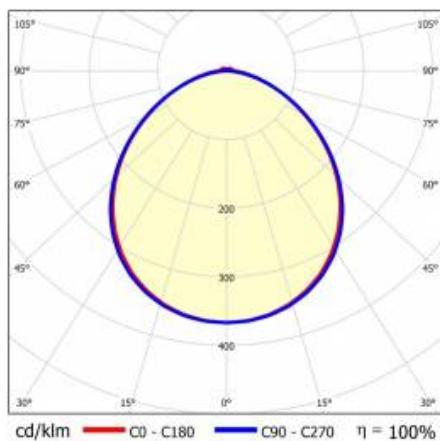

LINEA S LED 1764MM 16200LM 840 IP40 105D (109W)

DETAILIERTE PRODUKTKARTE

TABLE TECHNISCHE PARAMETER

Index:	980268	Material Gehäuse:	Stahl
EAN:	5905963980268	Farbe Gehäuse:	weiss
Nennleistung der Leuchte [W]:	109	Abmessungen (H/B/T/H) [mm]:	1764/53/26
Lichtstrom [lm]:	16200	IP-Schutzart:	IP40
Wechselspannungsbereich [V]:	220-240	Montage:	Anbau-, Hänge-
Frequenz:	50-60	Betriebstemperatur [°C]:	von -20 bis +35
Lichtausbeute [lm/W]:	149	Kabellänge [m]:	0.30
Energieeffizienzklasse:	C	Abmessungen der einzelnen Verpackung [mm]:	1764/67/50
Schutzklasse:	I	Menge auf der Palette [Stück]:	104
Farbtemperatur [K]:	4000	Eigengewicht [kg]:	1.900
Farb- wiedergabe- index:	80	Typ Diffusor:	gefrorene
SDCM:	≤ 3	Garantie [Jahre]:	5
Lebensdauer LED L70B50 [h]:	196000	CE-Zertifikat:	46/2025
Lebensdauer LED L80B20 [h]:	123000	ENEC-Zertifikat:	0331/ENEC/23
Lebensdauer LED L90B10 [h]:	60000	HACCP:	852/2004
Abstrahl- winkel [°]:	105	Anleitung:	Download PDF
Verteilungstyp:	symmetrisch	Photobiologische Sicherheit:	Risikogruppe 1 (geringes Risiko)
Material Diffusor:	PC	Pliik LDT:	Download

LIGHT CURVES