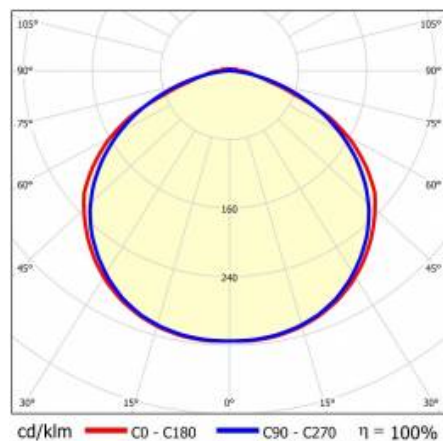

LINEA S LED HE 1176MM 7600LM 840 IP40 120D (46W)

DETAILIERTE PRODUKTKARTE

TABLE TECHNISCHE PARAMETER

Index:	980381	Material Gehäuse:	Stahl
EAN:	5905963980381	Farbe Gehäuse:	weiss
Nennleistung der Leuchte [W]:	46	Abmessungen (H/B/T/H) [mm]:	1176/53/26
Lichtstrom [lm]:	7600	IP-Schutzart:	IP40
Wechselspannungsbereich [V]:	220-240	Montage:	Anbau-, Hänge-
Frequenz:	50-60	Betriebstemperatur [°C]:	von -20 bis +35
Lichtausbeute [lm/W]:	165	Kabellänge [m]:	0.30
Energieeffizienzklasse:	B	Abmessungen der einzelnen Verpackung [mm]:	1176/67/50
Schutzklasse:	I	Menge auf der Palette [Stück]:	104
Farbtemperatur [K]:	4000	Eigengewicht [kg]:	1.500
Farb- wiedergabe- index (Ra) >:	80	Typ Diffusor:	transparent
SDCM:	3	Garantie [Jahre]:	5
Lebensdauer LED L70B50 [h]:	196000	CE-Zertifikat:	46/2025
Lebensdauer LED L80B20 [h]:	123000	ENEC-Zertifikat:	0331/ENEC/23
Lebensdauer LED L90B10 [h]:	60000	HACCP:	852/2004
Abstrahl- winkel [°]:	120	Anleitung:	Download PDF
Verteilungstyp:	symmetrisch	Photobiologische Sicherheit:	Risikogruppe 1 (geringes Risiko)
Material Diffusor:	PC	Plik LDT:	Download

LIGHT CURVES