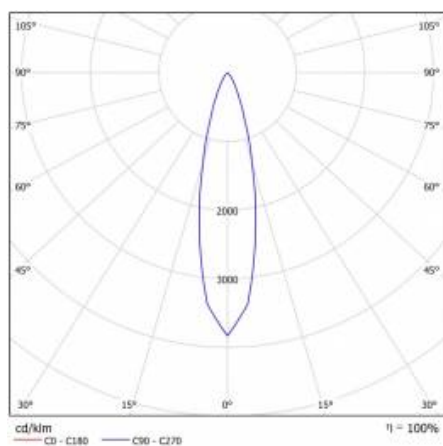

KRZYWA ŚWIATŁOŚCI