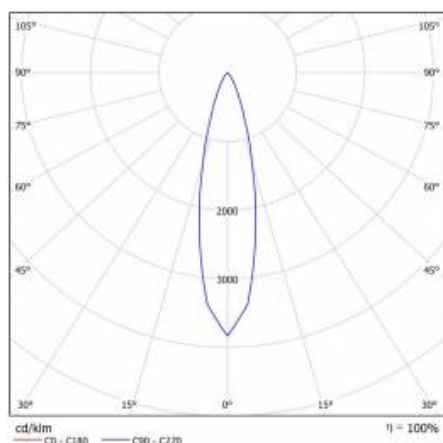

KRZYWA ŚWIATŁOŚCI