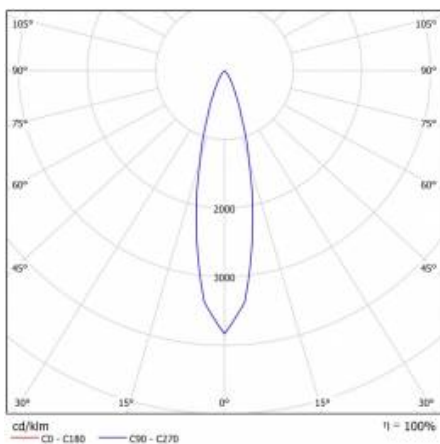

LUNGO 860 LM 24 ST FI60 H145 I KL IP20 NT CZARNY 840 (10W)

DOWNLIGHT

220-240 V
50-60 Hz

LED

IP20

PARAMETRY TECHNICZNE

Źródło światła:	COB LED
Stopień szczelności:	IP20
Moc nominalna [W]:	10
Strumień świetlny oprawy [lm]*:	860
Temperatura barwowa [K]:	4000
Współczynnik oddawania barw (Ra):	>80
Klasa energetyczna:	A
Materiał korpusu oprawy:	aluminium
Kolor korpusu oprawy:	czarny
Materiał klosza:	PMMA

*Tolerancja +/- 10%

CHARAKTERYSTYKA PRODUKTU

Rodzina opraw oświetleniowych Lungo to propozycja, która nada każdemu wnętrzu szyku i oryginalności. Łączenie różnych rozmiarów i kolorów opraw umożliwi tworzenie oryginalnych kompozycji, które będą stanowiły ozdobę nowoczesnie zaaranżowanych wnętrz.

ZASTOSOWANIE

Lungo, dzięki swoim kompaktowym wymiarom (średnica tylko 60 mm) sprawdzi się także idealnie jako oświetlenie elementów wystroju wnętrza jak stoły, wyspy czy bary.

KRZYWA ŚWIATŁOŚCI