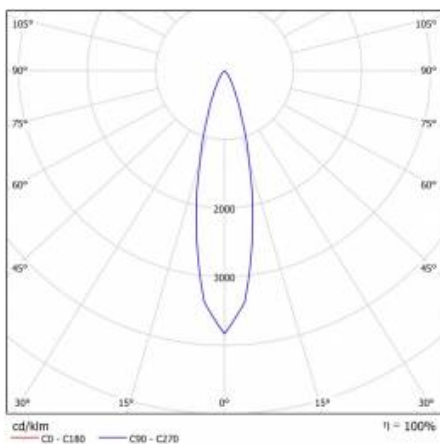

LUNGO 825 LM 24 ST FI60 H250 I KL IP20 ZWIESZANY BIAŁY 830 (10W)

SZCZEGÓŁOWA KARTA PRODUKTU

TABELA PARAMETRÓW TECHNICZNYCH

Źródło światła:	COB LED	Materiał optyki:	PMMA
Moc nominalna [W]:	10	Optyka:	soczewka pryzmatyczna
Znamionowe napięcie zasilania [V]:	220-240	Materiał korpusu oprawy:	aluminium
Częstotliwość [Hz]:	50-60	Kolor korpusu oprawy:	biały
Strumień świetlny oprawy [lm]:	825	Wymiary (W/S/G/Z) [mm]:	60/250/1500
Skuteczność świetlna oprawy [lm/W]:	82	Stopień szczelności:	IP20
Klasa energetyczna:	F	Sposób montażu:	zwieszany
Klasa ochronności:	I	Temperatura pracy [°C]:	od -20 do +35
Temperatura barwowa [K]:	3000	Waga netto oprawy [kg]:	0.500
Wskaźnik oddawania barw (Ra):	>80	Certyfikat CE:	161/2019
SDCM:	≤ 3	Indeks:	645655
Współczynnik mocy:	0.99	EAN:	5905963637131
Żywotność LED L70B50 [h]:	40000	Kategoria typ:	downlight
Kąt świecenia [°]:	24	Gwarancja [lata]:	2
Materiał klosza:	PMMA	Instrukcja:	Pobierz PDF
Rodzaj klosza:	PRM		

KRZYWA ŚWIATŁOŚCI

Data utworzenia karty: 08 grudzień 2021

Producent zastrzega sobie prawo do zmian w toku udoskonalenia produktów oraz do zmian konstrukcyjnych lub modernizacji w prezentowanym produkcie. Oprawa spełnia warunki dyrektywy unijnej ROHS 2001/65/UE. Karta techniczna produktu nie jest ofertą handlową. *Tolerancja parametru wynosi +/- 10%.

Ten produkt podlega zasadom recyklingu sprzętu elektrycznego i elektronicznego

Certyfikat CE - Nr: 161/2019