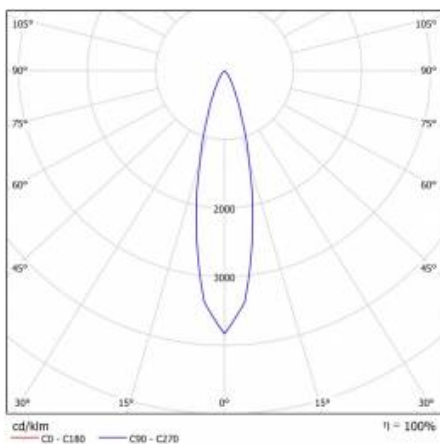

LUNGO 825 LM 24 ST FI60 H250 I KL IP20 NT CZARNY 830 (10W)

SZCZEGÓŁOWA KARTA PRODUKTU

TABELA PARAMETRÓW TECHNICZNYCH

Źródło światła:	COB LED	Materiał optyki:	PMMA
Moc nominalna [W]:	10	Optyka:	soczewka pryzmatyczna
Znamionowe napięcie zasilania [V]:	220-240	Materiał korpusu oprawy:	aluminium
Częstotliwość [Hz]:	50-60	Kolor korpusu oprawy:	czarny
Strumień świetlny oprawy [lm]:	825	Wymiary (W/S/G/Z) [mm]:	60/250
Skuteczność świetlna oprawy [lm/W]:	82	Wymiary montażowe [mm]:	36
Klasa energetyczna:	F	Stopień szczelności:	IP20
Klasa ochronności:	I	Sposób montażu:	natynkowy
Temperatura barwowa [K]:	3000	Temperatura pracy [°C]:	od -20 do +35
Wskaźnik oddawania barw (Ra):	>80	Waga netto oprawy [kg]:	0.400
SDCM:	≤ 3	Certyfikat CE:	161/2019
Współczynnik mocy:	0.99	Indeks:	645532
Żywotność LED L70B50 [h]:	40000	EAN:	5905963637001
Kąt świecenia [°]:	24	Kategoria typ:	downlight
Materiał klosza:	PMMA	Gwarancja [lata]:	2
Rodzaj klosza:	PRM	Instrukcja:	Pobierz PDF

KRZYWA ŚWIATŁOŚCI

Data utworzenia karty: 08 grudzień 2021

Producent zastrzega sobie prawo do zmian w toku udoskonalenia produktów oraz do zmian konstrukcyjnych lub modernizacji w prezentowanym produkcie. Oprawa spełnia warunki dyrektywy unijnej ROHS 2001/65/UE. Karta techniczna produktu nie jest ofertą handlową. *Tolerancja parametru wynosi +/- 10%.

Ten produkt podlega zasadom recyklingu sprzętu elektrycznego i elektronicznego

Certyfikat CE - Nr: 161/2019

Lena Lighting S.A.
ul. Kórnicka 52, 63-000 Środa Wielkopolska
tel. +48 61 28 60 400 (Pn-Pt, 8-16), e-mail: kontakt@lenalighting.pl, www.lenalighting.pl