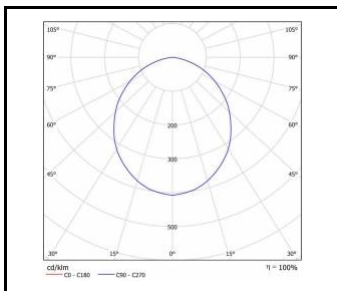

NECTRA LED PLUS

GENERELLE PRODUKTGRUPPENKARTE

LICHTVERTEILUNGSKURVEN

NECTRA LED PLUS

Erstellungsdatum der Karte: 01 August 2023

Der Hersteller behält sich das Recht vor, Produktverbesserungen und Designänderungen oder Modernisierung in den Produkten vorzunehmen. * Parametertoleranz beträgt +/- 10 %Das Produktdatenblatt ist kein kommerzielles Angebot.