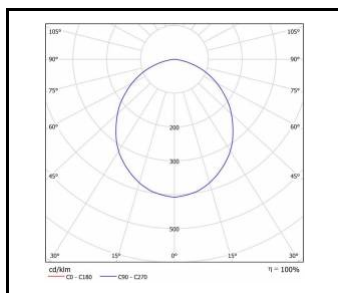

NECTRA LED PLUS

GENERELLE PRODUKTGRUPPENKARTE

LICHTVERTEILUNGSKURVEN

NECTRA LED PLUS

Erstellungsdatum der Karte: 05 Dezember 2024

Der Hersteller behält sich das Recht vor, Produktverbesserungen und Designänderungen oder Modernisierung in den Produkten vorzunehmen. * Parametertoleranz beträgt +/- 10 %Das Produktdatenblatt ist kein kommerzielles Angebot.