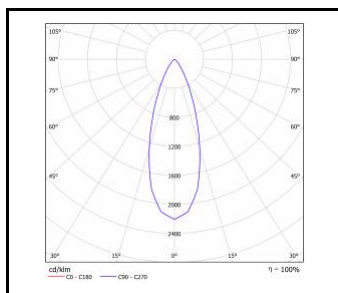

FRAGA LED

GENERELLE PRODUKTGRUPPENKARTE

LICHTVERTEILUNGSKURVEN

FRAGA LED 15W 4000K

Erstellungsdatum der Karte: 09 Januar 2025

Der Hersteller behält sich das Recht vor, Produktverbesserungen und Designänderungen oder Modernisierung in den Produkten vorzunehmen. * Parametertoleranz beträgt +/- 10 %Das Produktdatenblatt ist kein kommerzielles Angebot.

Dieses Produkt unterliegt dem Recycling von elektrischen und elektronischen Geräten(WEEE)

Zertifikat CE - Nr: 352/2023; 94/2017

Lena Lighting S.A.
ul. Kórnicka 52, 63-000 Środa Wielkopolska
tel. +48 61 28 60 333 (Pn-Pt, 8-16), e-mail: hello@lenalighting.pl, www.lenalighting.pl