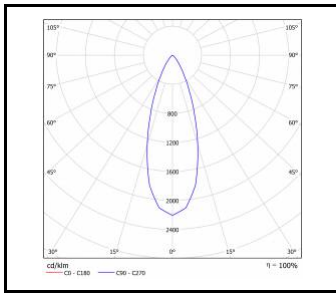

FRAGA LED

GENERELLE PRODUKTGRUPPENKARTE

VERFÜGBARE VERSIONEN

Click index >>, to see details

FRAGA LED 4W

Leistung [W]	Farbtemperatur [K]	Lichtstrom [lm]*	Typ Diffusor	Abmessungen (H/B/T/H) [mm]	Energieeffizienzklasse	Index
4	3000	260	PRM	ø85/58	G	>> 059209
4	4000	270	PRM	ø85/58	G	>> 059216

FRAGA LED 6W

Leistung [W]	Farbtemperatur [K]	Lichtstrom [lm]*	Typ Diffusor	Abmessungen (H/B/T/H) [mm]	Energieeffizienzklasse	Index
6	3000	360	PRM	ø85/58	G	>> 059223
6	4000	400	PRM	ø85/58	G	>> 059230

FRAGA LED 11W

Leistung [W]	Farbtemperatur [K]	Lichtstrom [lm]*	Typ Diffusor	Abmessungen (H/B/T/H) [mm]	Energieeffizienzklasse	Index
11	3000	640	PRM	ø109/60	G	>> 059247
11	4000	740	PRM	ø109/60	G	>> 059254

FRAGA LED 15W

Leistung [W]	Farbtemperatur [K]	Lichtstrom [lm]*	Typ Diffusor	Abmessungen (H/B/T/H) [mm]	Energieeffizienzklasse	Index
15	3000	1000	PRM	ø138/68	G	>> 059261
15	4000	1150	PRM	ø138/68	F	>> 059278

FRAGA LED

GENERELLE PRODUKTGRUPPENKARTE

LICHTVERTEILUNGSKURVEN

FRAGA LED 15W 4000K