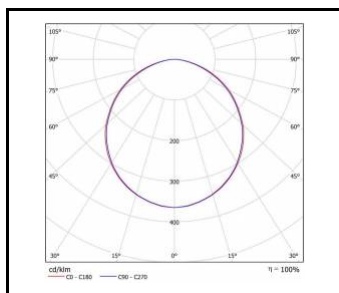

PROXIMA LED

GENERELLE PRODUKTGRUPPENKARTE

LICHTVERTEILUNGSKURVEN

PROXIMA LED 24W 4000K

Erstellungsdatum der Karte: 01 August 2023

Der Hersteller behält sich das Recht vor, Produktverbesserungen und Designänderungen oder Modernisierung in den Produkten vorzunehmen. * Parametertoleranz beträgt +/- 10 %Das Produktdatenblatt ist kein kommerzielles Angebot.

Dieses Produkt unterliegt dem Recycling von elektrischen und elektronischen Geräten(WEEE) Zertifikat CE - Nr: 387/2023; 47/2017; 62/2013; 94/2019