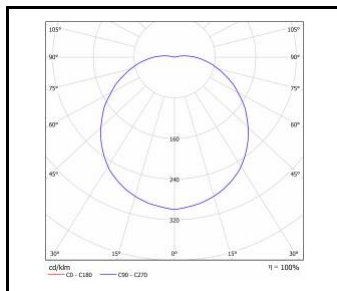

CAPELLA LED PLUS EDGE

Erstellungsdatum der Karte: 13 März 2025

Der Hersteller behält sich das Recht vor, Produktverbesserungen und Designänderungen oder Modernisierung in den Produkten vorzunehmen. * Parametertoleranz beträgt +/- 10 %Das Produktdatenblatt ist kein kommerzielles Angebot.

Dieses Produkt unterliegt dem Recycling von elektrischen und elektronischen Geräten(WEEE)

Zertifikat CE - Nr: 119/2018; 373/2023; 374/2023