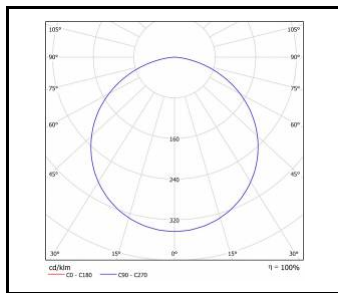

CORIA LED

GENERELLE PRODUKTGRUPPENKARTE

Leistung [W]	Farbtemperatur [K]	Lichtstrom [lm]*	Typ Diffusor	DIMM DALI	Notfall-beleuchtung [h]	Version	Farbe Gehäuse	Abmessungen (H/B/T/H) [mm]	IP-Schutzart	Index
32	4000	2100	OPAL			EDGE	weiß matt	ø440/70	IP20	>> 472176

CORIA LED Hänge-/abgehängt

Leistung [W]	Farbtemperatur [K]	Lichtstrom [lm]*	Typ Diffusor	DIMM DALI	Notfall-beleuchtung [h]	Version	Farbe Gehäuse	Abmessungen (H/B/T/H) [mm]	IP-Schutzart	Index
22	3000	1750	OPAL	ja			weiß matt	ø400/86	IP20	>> 555176
22	3000	1750	OPAL	ja			schwarz matt	ø400/86	IP20	>> 555534
22	3000	1750	OPAL				weiß matt	ø400/86	IP20	>> 555114
22	3000	1750	OPAL				schwarz matt	ø400/86	IP20	>> 555473
22	4000	1900	OPAL	ja			weiß matt	ø400/86	IP20	>> 555350
22	4000	1900	OPAL	ja			schwarz matt	ø400/86	IP20	>> 555718
22	4000	1900	OPAL				weiß matt	ø400/86	IP20	>> 555299
22	4000	1900	OPAL				schwarz matt	ø400/86	IP20	>> 555657
50	3000	4700	OPAL	ja			weiß matt	ø600/86	IP20	>> 555169
50	3000	4700	OPAL	ja			schwarz matt	ø600/86	IP20	>> 555527
50	3000	4700	OPAL				weiß matt	ø600/86	IP20	>> 555107
50	3000	4700	OPAL				schwarz matt	ø600/86	IP20	>> 555466
50	4000	5050	OPAL	ja			weiß matt	ø600/86	IP20	>> 555343
50	4000	5050	OPAL	ja			schwarz matt	ø600/86	IP20	>> 555701
50	4000	5050	OPAL				weiß matt	ø600/86	IP20	>> 555282
50	4000	5050	OPAL				schwarz matt	ø600/86	IP20	>> 555640
100	3000	10300	OPAL	ja			weiß matt	ø900/86	IP20	>> 555152
100	3000	10300	OPAL	ja			schwarz matt	ø900/86	IP20	>> 555510
100	3000	10300	OPAL				weiß matt	ø900/86	IP20	>> 555091
100	3000	10300	OPAL				schwarz matt	ø900/86	IP20	>> 555459
100	4000	11050	OPAL	ja			weiß matt	ø900/86	IP20	>> 555336
100	4000	11050	OPAL	ja			schwarz matt	ø900/86	IP20	>> 555695
100	4000	11050	OPAL				weiß matt	ø900/86	IP20	>> 555275
100	4000	11050	OPAL				schwarz matt	ø900/86	IP20	>> 555633

CORIA LED

GENERELLE PRODUKTGRUPPENKARTE

LICHTVERTEILUNGSKURVEN

CORIA LED