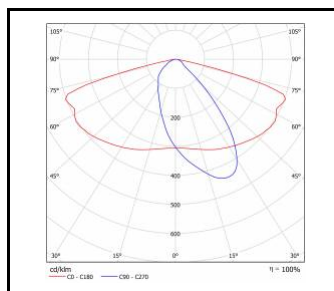

AR3 od 17W do 69W