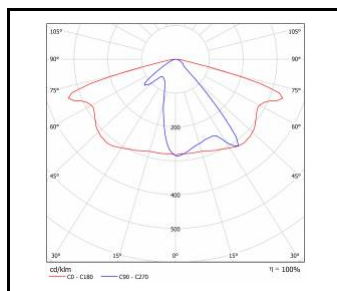

ASTRA LED BASIC

GENERELLE PRODUKTGRUPPENKARTE

LICHTVERTEILUNGSKURVEN

AR1 od 17W do 69W