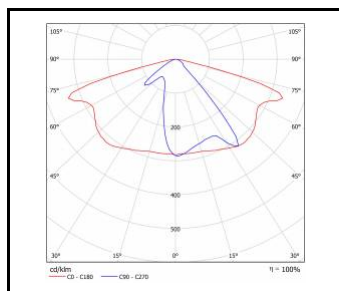

ASTRA LED BASIC

GENERELLE PRODUKTGRUPPENKARTE

LICHTVERTEILUNGSKURVEN

AR1 od 17W do 69W