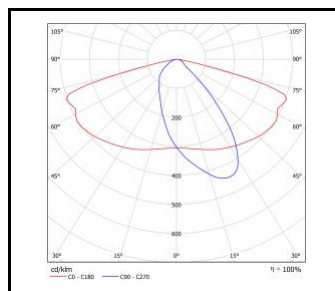

AR3 od 17W do 69W