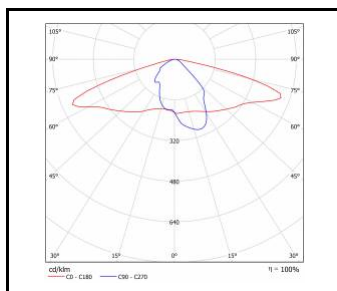

AR2 80W i 103W