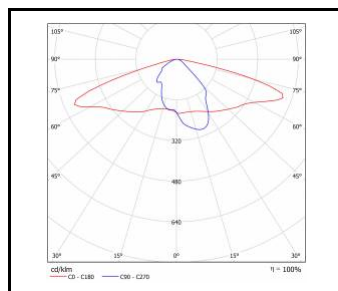

AR2 80W i 103W