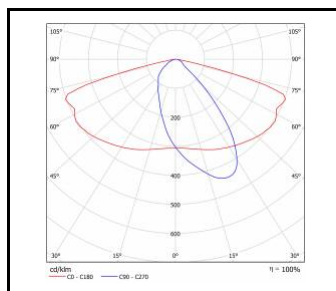

AR3 od 17W do 69W