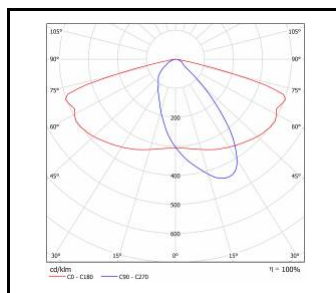

ASTRA LED 104W

Nennleistung der Leuchte [W]*	Farbtemperatur [K]	Lichtstrom [lm]*	Bewegungs- sensor	Optik	Index
104	5700	12800	ja	AR2	>> 569555

LICHTVERTEILUNGSKURVEN

AR1 od 17W do 69W

AR2 80W i 103W

AR3 od 17W do 69W