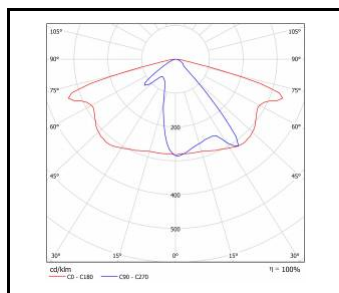

LICHTVERTEILUNGSKURVEN

AR1 od 17W do 69W