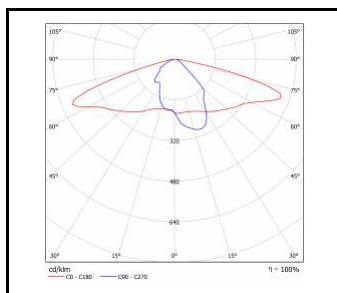

ASTRA LED 104W

Nennleistung der Leuchte [W]*	Farbtemperatur [K]	Lichtstrom [lm]*	Bewegungs- sensor	Optik	Index
104	5700	12800	ja	AR2	>> 569555

LICHTVERTEILUNGSKURVEN

AR1 od 17W do 69W

AR2 80W i 103W

AR3 od 17W do 69W