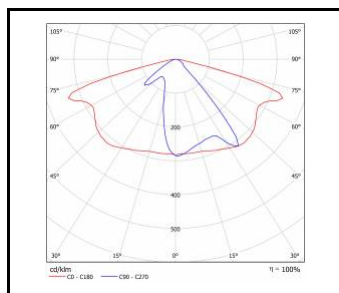

ROZSYŁY ŚWIATŁOŚCI

AR1 od 17W do 69W