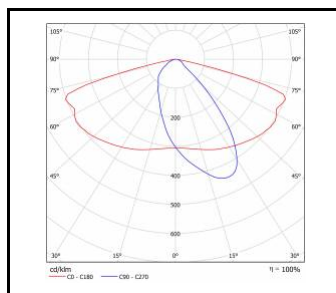

ASTRA LED 104W

Moc znamionowa oprawy [W]*	Temperatura barwowa [K]	Strumień świetlny oprawy [lm]*	Radiowy czujnik ruchu	Optyka	Indeks
104	5700	12800	tak	AR2	>> 569555

ROZSYŁY ŚWIATŁOŚCI

AR1 od 17W do 69W

AR2 80W i 103W