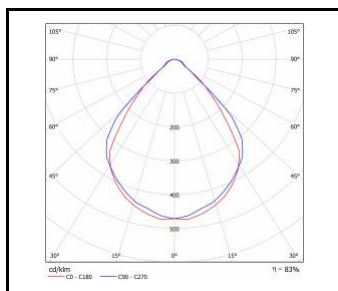

TERRA 2 LED

OGÓLNA KARTA GRUPY PRODUKTÓW

Moc nominalna [W]	Temperatura barwowa [K]	Strumień świetlny oprawy [lm]*	Optyka	Kolor korpusu	Wersja	Wymiary (W/S/G/Z) [mm]	Sposób montażu	Indeks
41	4000	4750	HE	biały mat	2x1	595/595/38	zwieszany	>> 239045
41	4000	4750	HE	biały połysk	2x1	595/595/38	zwieszany	>> 239052
48	3000	3700	black HE	czarny mat	2x1	595/595/38	zwieszany	>> 239496
48	4000	3900	black HE	czarny mat	2x1	595/595/38	zwieszany	>> 239090
48	3000	5050	HE	biały mat	2x1	595/595/38	zwieszany	>> 239472
48	3000	5050	HE	biały połysk	2x1	595/595/38	zwieszany	>> 239489
48	4000	5400	HE	biały mat	2x1	595/595/38	zwieszany	>> 239076
48	4000	5400	HE	biały połysk	2x1	595/595/38	zwieszany	>> 239083
62	3000	4800	black HE	czarny mat	4x1	595/595/38	zwieszany	>> 239915
62	4000	5100	black HE	czarny mat	4x1	595/595/38	zwieszany	>> 239670
62	3000	6600	HE	biały mat	4x1	595/595/38	zwieszany	>> 239892
62	3000	6600	HE	biały połysk	4x1	595/595/38	zwieszany	>> 239908
62	4000	7050	HE	biały mat	4x1	595/595/38	zwieszany	>> 239656
62	4000	7050	HE	biały połysk	4x1	595/595/38	zwieszany	>> 239663
72	3000	5500	black HE	czarny mat	4x1	595/595/38	zwieszany	>> 239946
72	4000	5900	black HE	czarny mat	4x1	595/595/38	zwieszany	>> 239700
72	3000	7600	HE	biały mat	4x1	595/595/38	zwieszany	>> 239922
72	3000	7600	HE	biały połysk	4x1	595/595/38	zwieszany	>> 239939
72	4000	8100	HE	biały mat	4x1	595/595/38	zwieszany	>> 239687
72	4000	8100	HE	biały połysk	4x1	595/595/38	zwieszany	>> 239694

TERRA 2 LED

OGÓLNA KARTA GRUPY PRODUKTÓW

ROZSYŁY ŚWIATŁOŚCI

TERRA 2 LED