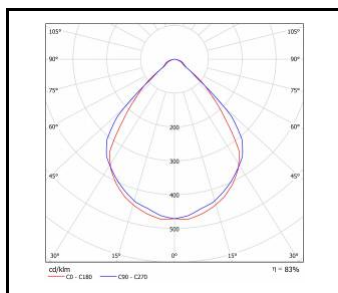

TERRA 2 LED

OGÓLNA KARTA GRUPY PRODUKTÓW

Moc nominalna [W]	Temperatura barwowa [K]	Strumień świetlny oprawy [lm]*	Optyka	Kolor korpusu	Wersja	Wymiary (W/S/G/Z) [mm]	Sposób montażu	Indeks
41	4000	4750	HE	biały mat	2x1	595/595/38	zwieszany	>> 239045
41	4000	4750	HE	biały połysk	2x1	595/595/38	zwieszany	>> 239052
48	3000	3700	black HE	czarny mat	2x1	595/595/38	zwieszany	>> 239496
48	4000	3900	black HE	czarny mat	2x1	595/595/38	zwieszany	>> 239090
48	3000	5050	HE	biały mat	2x1	595/595/38	zwieszany	>> 239472
48	3000	5050	HE	biały połysk	2x1	595/595/38	zwieszany	>> 239489
48	4000	5400	HE	biały mat	2x1	595/595/38	zwieszany	>> 239076
48	4000	5400	HE	biały połysk	2x1	595/595/38	zwieszany	>> 239083
62	3000	4800	black HE	czarny mat	4x1	595/595/38	zwieszany	>> 239915
62	4000	5100	black HE	czarny mat	4x1	595/595/38	zwieszany	>> 239670
62	3000	6600	HE	biały mat	4x1	595/595/38	zwieszany	>> 239892
62	3000	6600	HE	biały połysk	4x1	595/595/38	zwieszany	>> 239908
62	4000	7050	HE	biały mat	4x1	595/595/38	zwieszany	>> 239656
62	4000	7050	HE	biały połysk	4x1	595/595/38	zwieszany	>> 239663
72	3000	5500	black HE	czarny mat	4x1	595/595/38	zwieszany	>> 239946
72	4000	5900	black HE	czarny mat	4x1	595/595/38	zwieszany	>> 239700
72	3000	7600	HE	biały mat	4x1	595/595/38	zwieszany	>> 239922
72	3000	7600	HE	biały połysk	4x1	595/595/38	zwieszany	>> 239939
72	4000	8100	HE	biały mat	4x1	595/595/38	zwieszany	>> 239687
72	4000	8100	HE	biały połysk	4x1	595/595/38	zwieszany	>> 239694

TERRA 2 LED

OGÓLNA KARTA GRUPY PRODUKTÓW

ROZSYŁY ŚWIATŁOŚCI

TERRA 2 LED