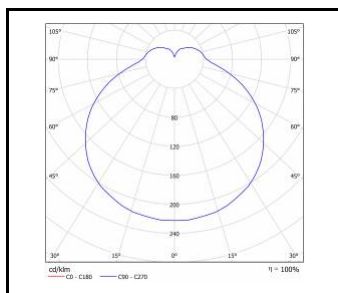

DEIMOS LED PLUS

OGÓLNA KARTA GRUPY PRODUKTÓW

ROZSYŁY ŚWIATŁOŚCI

DEIMOS LED 21W 4000K

Data utworzenia karty: 01 sierpień 2023

Producent zastrzega sobie prawo do zmian w toku udoskonalenia produktów oraz do zmian konstrukcyjnych lub modernizacji w prezentowanym produkcie. Oprawa spełnia warunki dyrektywy unijnej ROHS 2001/65/UE. Karta techniczna produktu nie jest ofertą handlową. *Tolerancja parametru wynosi +/- 10%.

Ten produkt podlega zasadom recyklingu sprzętu elektrycznego i elektronicznego

Certyfikat CE - Nr:390/2023