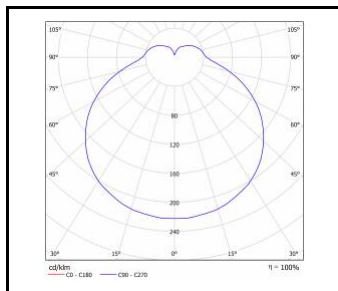

DEIMOS LED PLUS

OGÓLNA KARTA GRUPY PRODUKTÓW

ROZSYŁY ŚWIATŁOŚCI

DEIMOS LED 21W 4000K

Data utworzenia karty: 14 marzec 2025

Producent zastrzega sobie prawo do zmian w toku udoskonalenia produktów oraz do zmian konstrukcyjnych lub modernizacji w prezentowanym produkcie. Oprawa spełnia warunki dyrektywy unijnej ROHS 2001/65/UE. Karta techniczna produktu nie jest ofertą handlową. *Tolerancja parametru wynosi +/- 10%.

Ten produkt podlega zasadom recyklingu sprzętu elektrycznego i elektronicznego

Certyfikat CE - Nr:390/2023