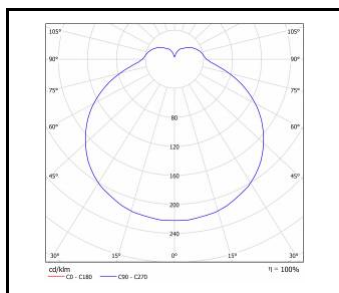

DEIMOS LED PLUS

OGÓLNA KARTA GRUPY PRODUKTÓW

ROZSYŁY ŚWIATŁOŚCI

DEIMOS LED 21W 4000K

Data utworzenia karty: 10 stycznia 2025

Producent zastrzega sobie prawo do zmian w toku udoskonalenia produktów oraz do zmian konstrukcyjnych lub modernizacji w prezentowanym produkcie. Oprawa spełnia warunki dyrektywy unijnej ROHS 2001/65/UE. Karta techniczna produktu nie jest ofertą handlową. *Tolerancja parametru wynosi +/- 10%.

Ten produkt podlega zasadom recyklingu sprzętu elektrycznego i elektronicznego

Certyfikat CE - Nr:390/2023