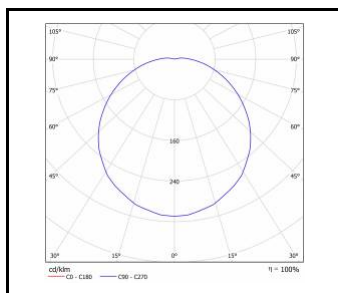

CAPELLA LED PLUS

OGÓLNA KARTA GRUPY PRODUKTÓW

ROZSYŁY ŚWIATŁOŚCI

CAPELLA LED PLUS