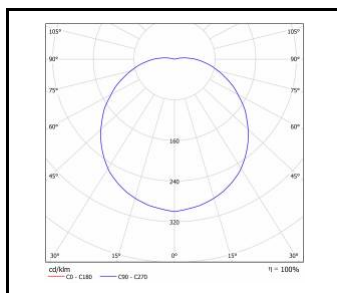

CAPELLA LED PLUS EDGE

Data utworzenia karty: 13 marzec 2025

Producent zastrzega sobie prawo do zmian w toku udoskonalenia produktów oraz do zmian konstrukcyjnych lub modernizacji w prezentowanym produkcie. Oprawa spełnia warunki dyrektywy unijnej ROHS 2001/65/UE. Karta techniczna produktu nie jest ofertą handlową. *Tolerancja parametru wynosi +/- 10%.

Ten produkt podlega zasadom recyklingu sprzętu elektrycznego i elektronicznego

Certyfikat CE - Nr:119/2018; 373/2023; 374/2023

Lena Lighting S.A.
ul. Kórnicka 52, 63-000 Środa Wielkopolska
tel. +48 61 28 60 400 (Pn-Pt, 8-16), e-mail: kontakt@lenalighting.pl, www.lenalighting.pl