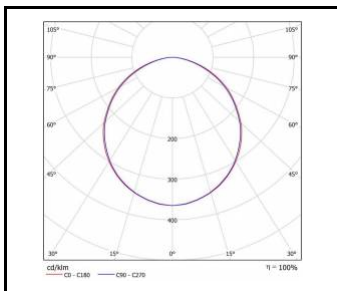

PROXIMA LED

OGÓLNA KARTA GRUPY PRODUKTÓW

ROZSYŁY ŚWIATŁOŚCI

PROXIMA LED 24W 4000K

Data utworzenia karty: 01 sierpień 2023

Producent zastrzega sobie prawo do zmian w toku udoskonalenia produktów oraz do zmian konstrukcyjnych lub modernizacji w prezentowanym produkcie. Oprawa spełnia warunki dyrektywy unijnej ROHS 2001/65/UE. Karta techniczna produktu nie jest ofertą handlową. *Tolerancja parametru wynosi +/- 10%.

Ten produkt podlega zasadom recyklingu sprzętu elektrycznego i elektronicznego

Certyfikat CE - Nr:387/2023; 47/2017; 62/2013; 94/2019