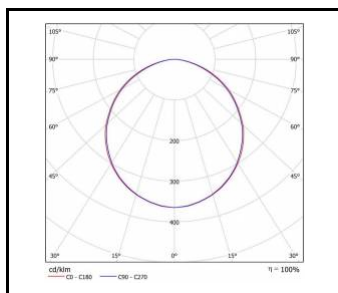

PROXIMA LED

OGÓLNA KARTA GRUPY PRODUKTÓW

ROZSYŁY ŚWIATŁOŚCI

PROXIMA LED 24W 4000K

Data utworzenia karty: 01 sierpień 2023

Producent zastrzega sobie prawo do zmian w toku udoskonalenia produktów oraz do zmian konstrukcyjnych lub modernizacji w prezentowanym produkcie. Oprawa spełnia warunki dyrektywy unijnej ROHS 2001/65/UE. Karta techniczna produktu nie jest ofertą handlową. *Tolerancja parametru wynosi +/- 10%.

Ten produkt podlega zasadom recyklingu sprzętu elektrycznego i elektronicznego

Certyfikat CE - Nr:387/2023; 47/2017; 62/2013; 94/2019