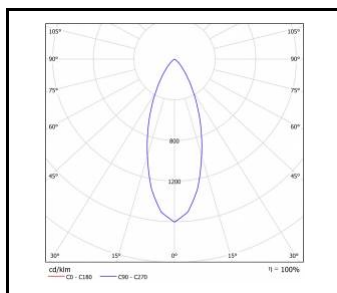

LUNGO 825lm 50D 145mm
ALUMINIUM 830 (10W)

Data utworzenia karty: 26 kwiecień 2024

Producent zastrzega sobie prawo do zmian w toku udoskonalenia produktów oraz do zmian konstrukcyjnych lub modernizacji w prezentowanym produkcie. Oprawa spełnia warunki dyrektywy unijnej ROHS 2001/65/UE. Karta techniczna produktu nie jest ofertą handlową. *Tolerancja parametru wynosi +/- 10%.

Ten produkt podlega zasadom recyklingu sprzętu elektrycznego i elektronicznego

Certyfikat CE - Nr:161/2019; 229/2023