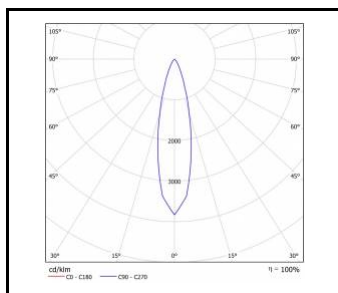

LUNGO LED

OGÓLNA KARTA GRUPY PRODUKTÓW

ROZSYŁY ŚWIATŁOŚCI

LUNGO 825lm 24D 250mm
ALUMINIUM 830 (10W)