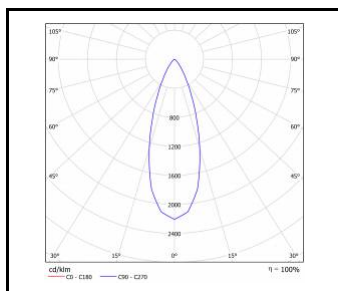

FRAGA LED

OGÓLNA KARTA GRUPY PRODUKTÓW

ROZSYŁY ŚWIATŁOŚCI

FRAGA LED 15W 4000K

Data utworzenia karty: 09 styczeń 2025

Producent zastrzega sobie prawo do zmian w toku udoskonalenia produktów oraz do zmian konstrukcyjnych lub modernizacji w prezentowanym produkcie. Oprawa spełnia warunki dyrektywy unijnej ROHS 2001/65/UE. Karta techniczna produktu nie jest ofertą handlową. *Tolerancja parametru wynosi +/- 10%.

Ten produkt podlega zasadom recyklingu sprzętu elektrycznego i elektronicznego

Certyfikat CE - Nr:352/2023; 94/2017

Lena Lighting S.A.
ul. Kórnicka 52, 63-000 Środa Wielkopolska
tel. +48 61 28 60 400 (Pn-Pt, 8-16), e-mail: kontakt@lenalighting.pl, www.lenalighting.pl