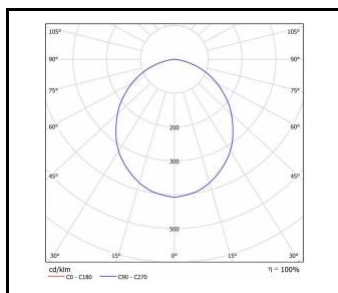

NECTRA LED

OGÓLNA KARTA GRUPY PRODUKTÓW

ROZSYŁY ŚWIATŁOŚCI

NECTRA LED 18W 4000K

Data utworzenia karty: 10 stycznia 2025

Producent zastrzega sobie prawo do zmian w toku udoskonalenia produktów oraz do zmian konstrukcyjnych lub modernizacji w prezentowanym produkcie. Oprawa spełnia warunki dyrektywy unijnej ROHS 2001/65/UE. Karta techniczna produktu nie jest ofertą handlową. *Tolerancja parametru wynosi +/- 10%.

Ten produkt podlega zasadom recyklingu sprzętu elektrycznego i elektronicznego

Certyfikat CE - Nr:42/2020