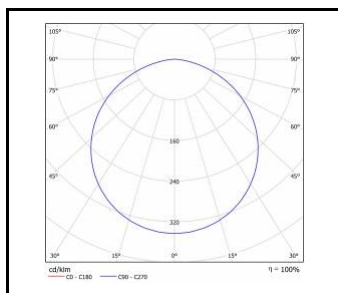

CORIA LED

OGÓLNA KARTA GRUPY PRODUKTÓW

Moc nominalna [W]	Temperatura barwowa [K]	Strumień świetlny oprawy [lm]*	Rodzaj klosza	DIMM DALI	Wersja	Kolor korpusu	Wymiary (W/S/G/Z) [mm]	Stopień szczelności	Klasa energetyczna	Indeks
100	3000	10300	OPAL			czarny mat	ø900/86	IP20	F	>> 555459
100	4000	11050	OPAL	tak		biały mat	ø900/86	IP20	E	>> 555336
100	4000	11050	OPAL	tak		czarny mat	ø900/86	IP20	E	>> 555695
100	4000	11050	OPAL			biały mat	ø900/86	IP20	E	>> 555275
100	4000	11050	OPAL			czarny mat	ø900/86	IP20	E	>> 555633

CORIA LED

OGÓLNA KARTA GRUPY PRODUKTÓW

ROZSYŁY ŚWIATŁOŚCI

CORIA LED