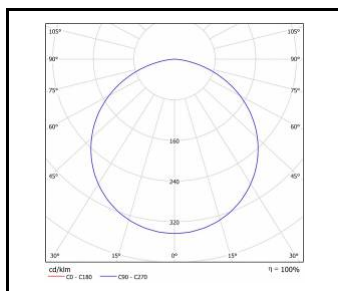

CORIA LED

OGÓLNA KARTA GRUPY PRODUKTÓW

Moc nominalna [W]	Temperatura barwowa [K]	Strumień świetlny oprawy [lm]*	Rodzaj klosza	DIMM DALI	Wersja	Kolor korpusu	Wymiary (W/S/G/Z) [mm]	Stopień szczelności	Klasa energetyczna	Indeks
100	3000	10300	OPAL			czarny mat	ø900/86	IP20	F	>> 555459
100	4000	11050	OPAL	tak		biały mat	ø900/86	IP20	E	>> 555336
100	4000	11050	OPAL	tak		czarny mat	ø900/86	IP20	E	>> 555695
100	4000	11050	OPAL			biały mat	ø900/86	IP20	E	>> 555275
100	4000	11050	OPAL			czarny mat	ø900/86	IP20	E	>> 555633

CORIA LED

OGÓLNA KARTA GRUPY PRODUKTÓW

ROZSYŁY ŚWIATŁOŚCI

CORIA LED