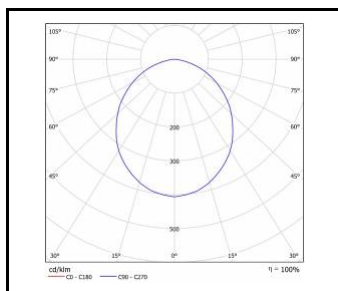

NECTRA LED IP44

OGÓLNA KARTA GRUPY PRODUKTÓW

ROZSYŁY ŚWIATŁOŚCI

NECTRA LED IP44 25W