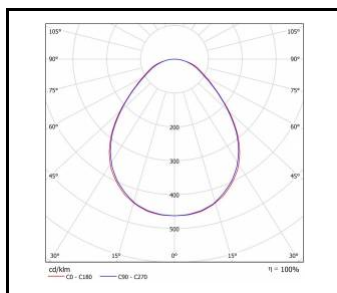

COMPACT LED EVO P PRM