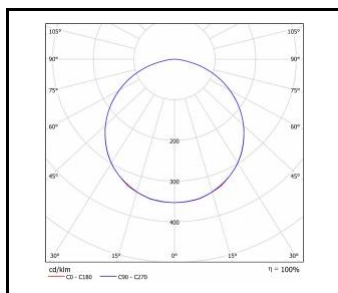

COMPACT LED EVO P

OGÓLNA KARTA GRUPY PRODUKTÓW

ROZSYŁY ŚWIATŁOŚCI

COMPACT LED EVO P OPAL