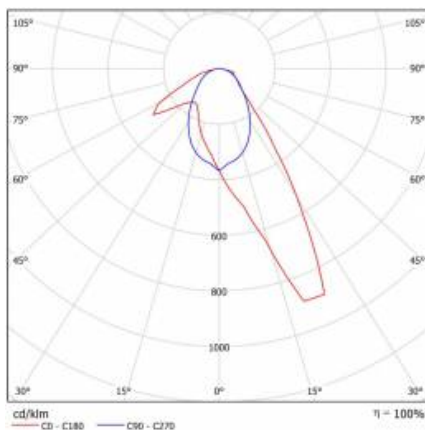

541162 INDUSTRY LED 72W 4000K DALI IP23 LS1 ASYMMETRIC