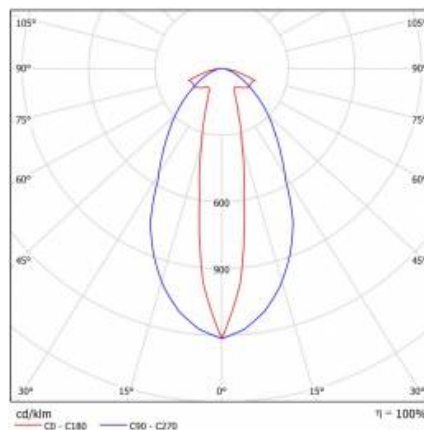

541216 INDUSTRY LED 72W 4000K DALI IP23 LS2 20D

Producent zastrzega sobie prawo do zmian w toku udoskonalenia produktów oraz do zmian konstrukcyjnych lub modernizacji w prezentowanym produkcie. Karta techniczna produktu nie jest ofertą handlową.

Data aktualizacji karty: 2019-10-10

LENA
LIGHTING

Lena Lighting S.A.
ul. Kórnicka 52
63-000 Środa Wielkopolska

tel. +48 61 28 60 300
e-mail: office@lenalighting.pl
www.lenalighting.pl

Oprawa spełnia warunki dyrektywy unijnej ROHS 2001/65/UE

Ten produkt podlega zasadom recyklingu sprzętu elektrycznego i elektronicznego

34/2015