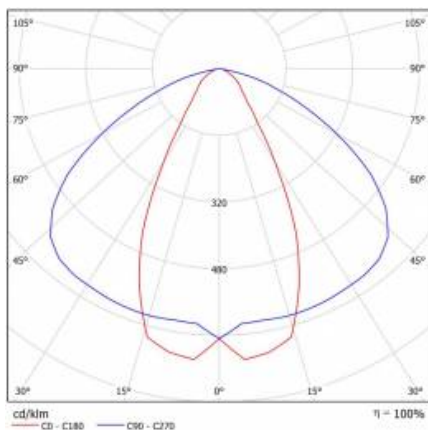

541148 INDUSTRY LED 72W 4000K DALI IP23 LS1 45D