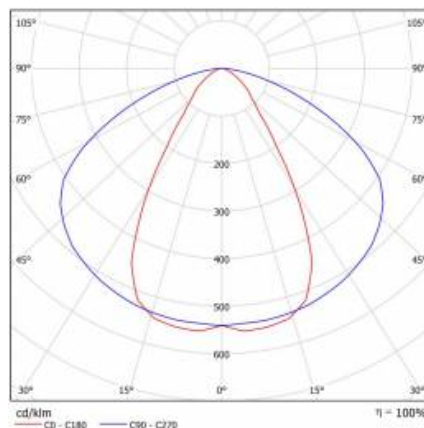

541131 INDUSTRY LED 72W 4000K DALI IP23 LS1 60D