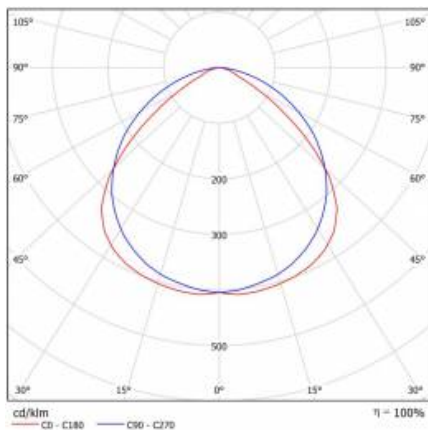

ROZSYŁY ŚWIATŁOŚCI

541001 INDUSTRY LED 72W 4000K IP23 LS1 90D