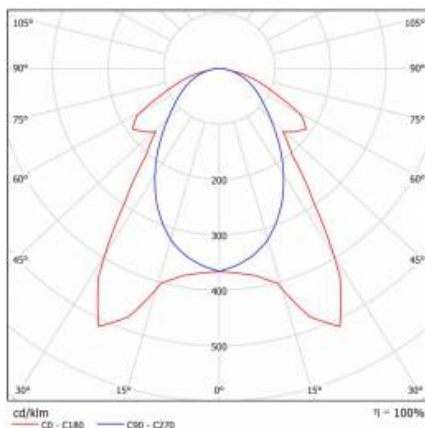

541056 INDUSTRY LED 72W 4000K IP23 LS1 BUTTERFLY