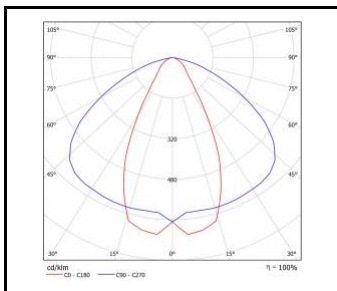

ROZSYŁY ŚWIATŁOŚCI

INDUSTRY LED EVO 45D