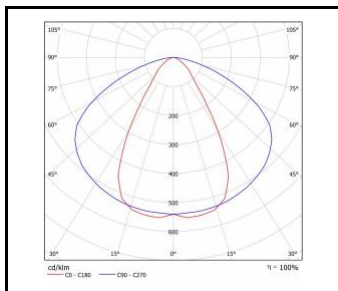

INDUSTRY LED EVO 60D