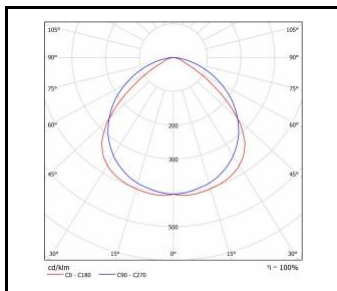

INDUSTRY LED EVO 90D