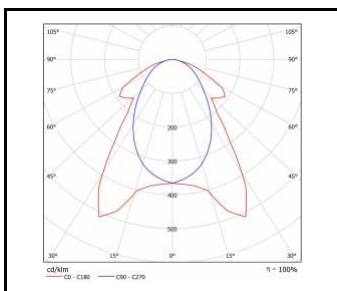

INDUSTRY LED EVO Butterfly