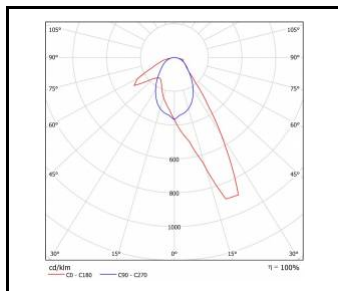

INDUSTRY LED EVO AS