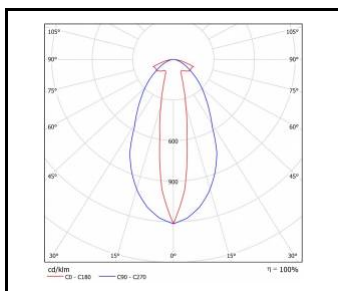

INDUSTRY LED EVO 20D