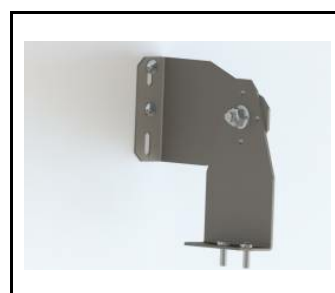

PARAMETRY TECHNICZNE

Moc nominalna [W]:	48.00 - 153.00
Strumień świetlny oprawy [lm]*:	5900 - 23400

CHARAKTERYSTYKA

Lampa przemysłowa o szczelności IP23 z wbudowanymi energooszczędnymi modułami LED wykonana została z blachy stalowej ocynkowanej. Dzięki zastosowaniu soczewek liniowych dostępna jest w następujących rozsyłach: 90°, 60°, 45°, 20°, asymetrycznym i „butterfly”.

INDUSTRY LED EVO 20D

DOSTĘPNE AKCESORIA

indeks	Nazwa
541247	INDUSTRY LED zawieszanie do łańcuszka (kpl. 2 szt.)
543944	Industry IP23 - hak do zwieszania na lince
541254	INDUSTRY LED siatka ochronna 1490mm
908200	UCHWYT REGULOWANY - TYTAN LED. INDUSTRY LED KOMPLET (2szt.)
540011	INDUSTRY LED raster 1210mm
540004	INDUSTRY LED raster 1490mm
541599	INDUSTRY LED siatka ochronna 1210mm
539992	INDUSTRY LED siatka ochronna 1490mm x3 (do wersji 153W)

INDUSTRY LED zawieszanie do łańcuszka (kpl. 2 szt.) (541247)

INDUSTRY LED hak do zwieszania na lince (kpl. 2 szt.) (543944)

INDUSTRY LED siatka ochronna 1490mm (60/72/90/102W) (541254)

TYTAN LED, ATLAS LED, INDUSTRY LED - UCHWYT REGULOWANY KOMPLET (2szt.) (908200)