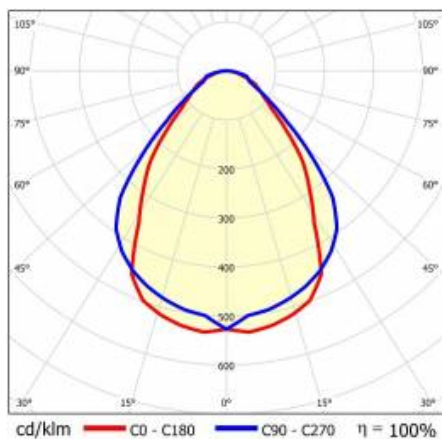

BARIS 52 LED Z 5483MM 9400LM 840 IP44 I KL. PRM ANODA CO 82W BEZ KLOSZA

SZCZEGÓŁOWA KARTA PRODUKTU

TABELA PARAMETRÓW TECHNICZNYCH

Indeks:	464317	Współczynnik mocy:	0.97
EAN:	5905963464317	Materiał klosza:	PC
Moc znamionowa oprawy [W]:	82	Rodzaj klosza:	PRM
Strumień świetlny oprawy [lm]:	9400	Kolor klosza:	transparentny
Znamionowe napięcie zasilania [V]:	220 - 240	Materiał korpusu:	aluminium
Częstotliwość [Hz]:	50 - 60	Kolor korpusu:	szary
Skuteczność świetlna oprawy [lm/W]:	114	Wymiary (W/S/G/Z) [mm]:	69/52/5483
Klasa energetyczna:	E	Stopień szczelności:	IP44
Klasa ochrony:	I	Odporność na uderzenia:	IK03
Temperatura barwowa [K]:	4000	Waga netto [kg]:	8.220
Wskaźnik oddawania barw (Ra):	>80	Certyfikat CE:	230/2023
SDCM:	≤ 3	Certyfikat ENEC:	PL BBJ/006/2022/M1
Żywotność LED L70B50 [h]:	120000	Atest PZH:	B-BK-60112-0357/2023
Żywotność LED L80B20 [h]:	75000	Instrukcja:	Pobierz PDF
Żywotność LED L90B10 [h]:	36000		

KRZYWA ŚWIATŁOŚCI