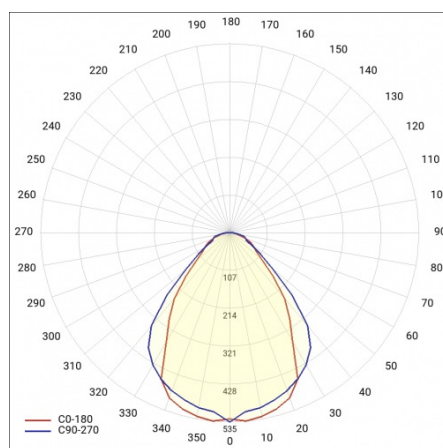

BARIS 52 LED Z 5483MM 9400LM 840 IP44 I KL. PRM ANODA CO 82W BEZ KLOSZA

SZCZEGÓŁOWA KARTA PRODUKTU

TABELA PARAMETRÓW TECHNICZNYCH

Indeks:	464317	Współczynnik mocy:	0.97
Moc znamionowa oprawy [W]:	82	Materiał klosza:	PC
EAN:	5905963464317	Kolor korpusu:	szary
Temperatura barwowa [K]:	4000	Kolor klosza:	transparentny
Strumień świetlny oprawy [lm]:	9400	Materiał korpusu:	aluminium
Rodzaj klosza:	PRM	Wymiary (W/S/G/Z) [mm]:	69/52/5483
Znamionowe napięcie zasilania [V]:	220 - 240	Stopień szczelności:	IP44
Częstotliwość [Hz]:	50 - 60	Sposób montażu:	zwieszany
Skuteczność świetlna oprawy [lm/W]:	114	Odporność na uderzenia:	IK03
Klasa energetyczna:	E	Waga netto [kg]:	8.220
Klasa ochrony:	I	Certyfikat CE:	230/2023
Wskaźnik oddawania barw (Ra):	>80	Certyfikat ENEC:	PL BBJ/006/2022/M1
SDCM:	≤ 3	Atest PZH:	B-BK-60112-0357/2023
Żywotność LED L70B50 [h]:	120000	Instrukcja:	Pobierz PDF
Żywotność LED L80B20 [h]:	75000	Plik LDT:	Pobierz
Żywotność LED L90B10 [h]:	36000		

KRZYWA ŚWIATŁOŚCI