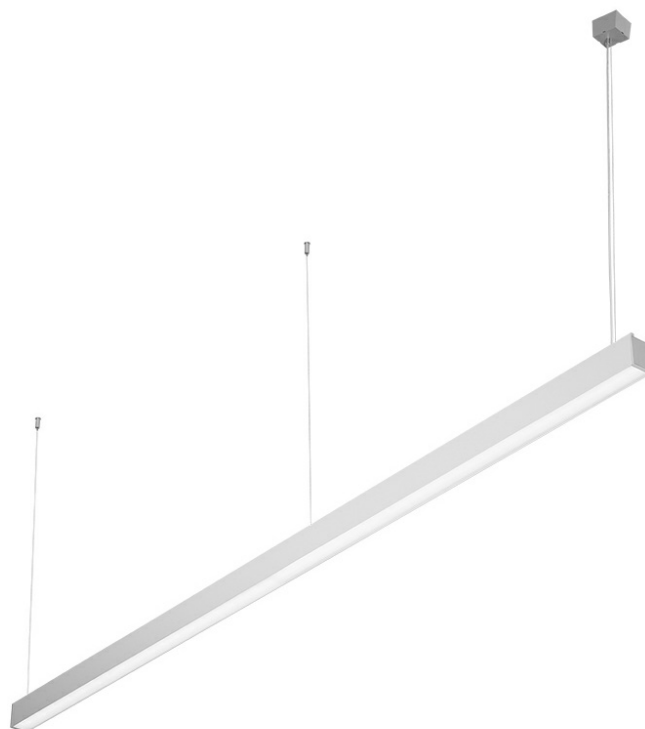

BARIS 52 LED Z 5063MM 8800LM 840 IP44 I KL. PRM ANODA CO 75W BEZ KLOSZA

SZCZEGÓŁOWA KARTA PRODUKTU

PARAMETRY TECHNICZNE

Indeks:	464287
Moc znamionowa oprawy [W]*:	75
Strumień świetlny oprawy [lm]*:	8800
Temperatura barwowa [K]:	4000
Stopień szczelności:	IP44
Klasa energetyczna:	D
Materiał korpusu:	aluminium
Kolor korpusu:	szary
Materiał klosza:	PC

CHARAKTERYSTYKA

Zwieszana lub natynkowa lampa oświetleniowa o klasycznych proporcjach i nowoczesnym wzornictwie. Konstrukcja lampy pozwala na tworzenie linii o długości do 6 metrów bez łączeń profilu oraz do 25 metrów bez łączeń klosza. Łączniki proste oraz świecące załamania w kształcie litery L, T, X, V pozwalają na tworzenie praktycznie nieograniczonych ciągów prostych, figur i wzorów. Korpus lampy wykonany został z anodowanego profilu aluminiowego w kolorze szarym lub profilu aluminiowego malowanego na kolor biały lub czarny (inne kolory dostępne na zapytanie). Układ optyczny w formie klosza pryzmatycznego (PRM); dedykowanej, elastycznej przesłony opalizowanej równomiernie rozświetlającej lampę lub z rastrem spełniającym rygorystyczne wymogi w kwestii oślenia UGR<19. Modułowość i rozbieralność lampy pozwalają na wymianę elementów elektronicznych, takich jak pasek LED, zasilacz oraz wymianę klosza. Profil lampy został dostosowany do współpracy z inteligentnymi modułami IOT, co dodatkowo pozwoli zoptymalizować poziom i ilość dostarczanego przez nią światła, a także do wersji direct/indirect pozwalającej część światła skierować w górę, doświetlając sufit.