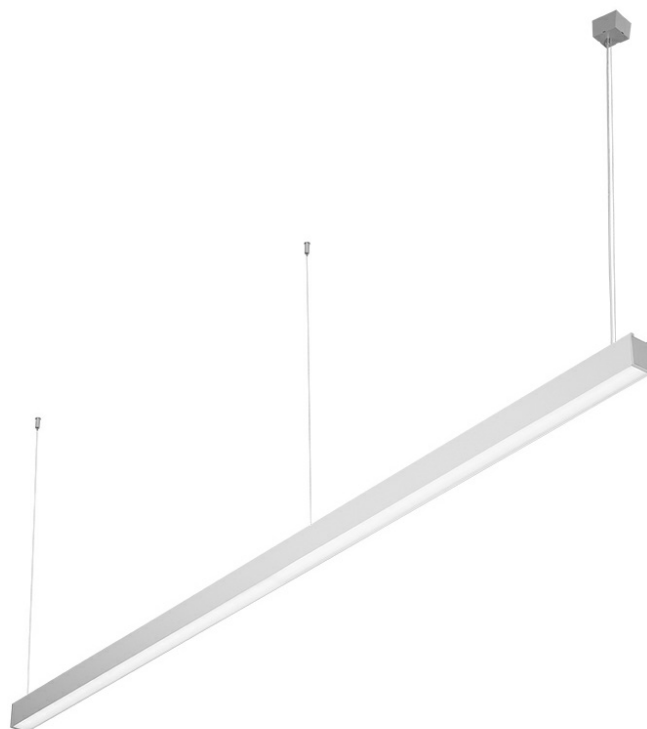

# BARIS 52 LED Z 4643MM 8100LM 840 IP44 I KL. PRM ANODA CO 69W BEZ KLOSZA

SZCZEGÓŁOWA KARTA PRODUKTU

## CHARAKTERYSTYKA

Zwieszana lub natynkowa lampa oświetleniowa o klasycznych proporcjach i nowoczesnym wzornictwie. Konstrukcja lampy pozwala na tworzenie linii o długości do 6 metrów bez łączeń profilu oraz do 25 metrów bez łączeń klosza. Łączniki proste oraz świecące załamania w kształcie litery L, T, X, V pozwalają na tworzenie praktycznie nieograniczonych ciągów prostych, figur i wzorów. Korpus lampy wykonany został z anodowanego profilu aluminiowego w kolorze szarym lub profilu aluminiowego malowanego na kolor biały lub czarny (inne kolory dostępne na zapytanie). Układ optyczny w formie klosza pryzmatycznego (PRM); dedykowanej, elastycznej przesłony opalizowanej równomiernie rozświetlającej lampę lub z rastrem spełniającym rygorystyczne wymogi w kwestii oślenia UGR<19. Modułowość i rozbieralność lampy pozwalają na wymianę elementów elektronicznych, takich jak pasek LED, zasilacz oraz wymianę klosza. Profil lampy został dostosowany do współpracy z inteligentnymi modułami IOT, co dodatkowo pozwoli zoptymalizować poziom i ilość dostarczanego przez nią światła, a także do wersji direct/indirect pozwalającej część światła skierować w górę, doświetlając sufit.