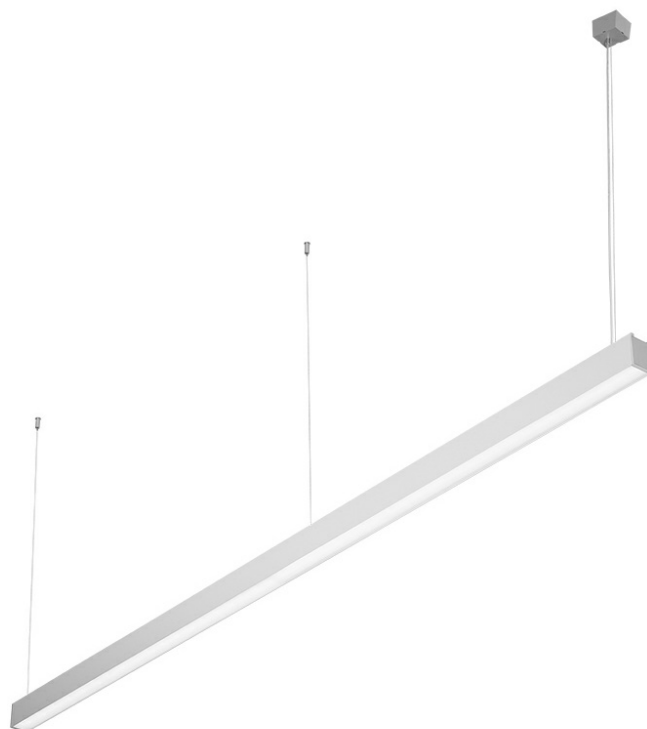

# BARIS 52 LED Z 4643MM 8100LM 840 IP44 I KL. PRM ANODA CO 69W BEZ KLOSZA

SZCZEGÓŁOWA KARTA PRODUKTU

## CHARAKTERYSTYKA

Zwieszana lub natynkowa lampa oświetleniowa o klasycznych proporcjach i nowoczesnym wzornictwie. Konstrukcja lampy pozwala na tworzenie linii o długości do 6 metrów bez łączeń profilu oraz do 25 metrów bez łączeń klosza. Łączniki proste oraz świecące załamania w kształcie litery L, T, X, V pozwalają na tworzenie praktycznie nieograniczonych ciągów prostych, figur i wzorów. Korpus lampy wykonany został z anodowanego profilu aluminiowego w kolorze szarym lub profilu aluminiowego malowanego na kolor biały lub czarny (inne kolory dostępne na zapytanie). Układ optyczny w formie klosza pryzmatycznego (PRM); dedykowanej, elastycznej przesłony opalizowanej równomiernie rozświetlającej lampę lub z rastrem spełniającym rygorystyczne wymogi w kwestii oślenia UGR<19. Modułowość i rozbierność lampy pozwalają na wymianę elementów elektronicznych, takich jak pasek LED, zasilacz oraz wymianę klosza. Profil lampy został dostosowany do współpracy z inteligentnymi modułami IOT, co dodatkowo pozwoli zoptymalizować poziom i ilość dostarczanego przez nią światła, a także do wersji direct/indirect pozwalającej część światła skierować w górę, doświetlając sufit.