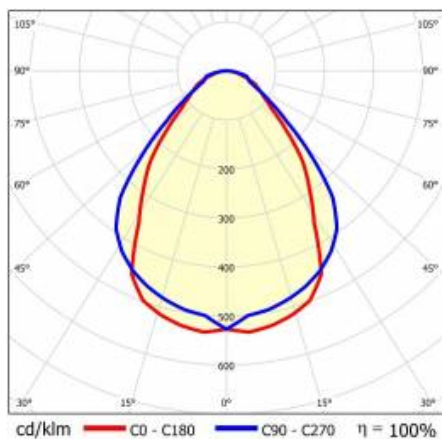

BARIS 52 LED Z 4363MM 7500LM 840 IP44 I KL. PRM ANODA CO 65W BEZ KLOSZA

SZCZEGÓŁOWA KARTA PRODUKTU

TABELA PARAMETRÓW TECHNICZNYCH

Indeks:	464232	Współczynnik mocy:	0.97
EAN:	5905963464232	Materiał klosza:	PC
Moc znamionowa oprawy [W]:	65	Rodzaj klosza:	PRM
Strumień świetlny oprawy [lm]:	7500	Kolor klosza:	transparentny
Znamionowe napięcie zasilania [V]:	220 - 240	Materiał korpusu:	aluminium
Częstotliwość [Hz]:	50 - 60	Kolor korpusu:	szary
Skuteczność świetlna oprawy [lm/W]:	115	Wymiary (W/S/G/Z) [mm]:	69/52/4363
Klasa energetyczna:	D	Stopień szczelności:	IP44
Klasa ochrony:	I	Odporność na uderzenia:	IK03
Temperatura barwowa [K]:	4000	Waga netto [kg]:	6.540
Wskaźnik oddawania barw (Ra):	>80	Certyfikat CE:	230/2023
SDCM:	≤ 3	Certyfikat ENEC:	PL BBJ/006/2022/M1
Żywotność LED L70B50 [h]:	120000	Atest PZH:	B-BK-60112-0357/2023
Żywotność LED L80B20 [h]:	75000	Instrukcja:	Pobierz PDF
Żywotność LED L90B10 [h]:	36000		

KRZYWA ŚWIATŁOŚCI