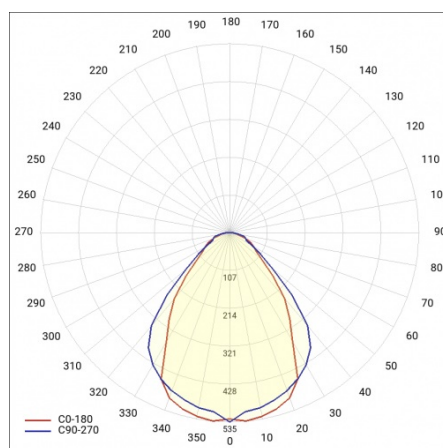

BARIS 52 LED Z 4223MM 7200LM 840 IP44 I KL. PRM ANODA CO 63W BEZ KLOSZA

SZCZEGÓŁOWA KARTA PRODUKTU

TABELA PARAMETRÓW TECHNICZNYCH

Indeks:	464225	Współczynnik mocy:	0.97
Moc znamionowa oprawy [W]:	63	Materiał klosza:	PC
EAN:	5905963464225	Kolor korpusu:	szary
Temperatura barwowa [K]:	4000	Kolor klosza:	transparentny
Strumień świetlny oprawy [lm]:	7200	Materiał korpusu:	aluminium
Rodzaj klosza:	PRM	Wymiary (W/S/G/Z) [mm]:	69/52/4223
Znamionowe napięcie zasilania [V]:	220 - 240	Stopień szczelności:	IP44
Częstotliwość [Hz]:	50 - 60	Sposób montażu:	zwieszany
Skuteczność świetlna oprawy [lm/W]:	114	Odporność na uderzenia:	IK03
Klasa energetyczna:	E	Waga netto [kg]:	6.330
Klasa ochrony:	I	Certyfikat CE:	230/2023
Wskaźnik oddawania barw (Ra):	>80	Certyfikat ENEC:	PL BBJ/006/2022/M1
SDCM:	≤ 3	Atest PZH:	B-BK-60112-0357/2023
Żywotność LED L70B50 [h]:	120000	Instrukcja:	Pobierz PDF
Żywotność LED L80B20 [h]:	75000	Plik LDT:	Pobierz
Żywotność LED L90B10 [h]:	36000		

KRZYWA ŚWIATŁOŚCI