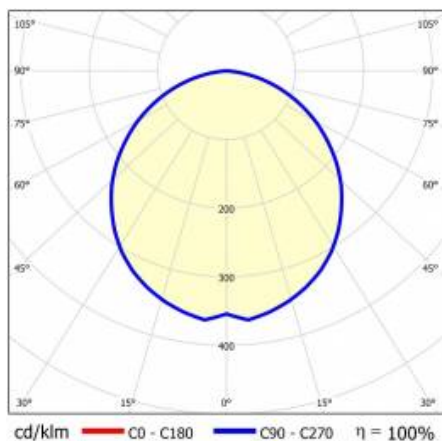

BARIS 52 LED Z 3383MM 5700LM 840 IP44 I KL. PLX ANODA CO 48W BEZ KLOSZA

SZCZEGÓŁOWA KARTA PRODUKTU

TABELA PARAMETRÓW TECHNICZNYCH

Indeks:	464164	Współczynnik mocy:	0.97
EAN:	5905963464164	Materiał klosza:	PC
Moc znamionowa oprawy [W]:	48	Rodzaj klosza:	PRM
Strumień świetlny oprawy [lm]:	5700	Kolor klosza:	transparentny
Znamionowe napięcie zasilania [V]:	220 - 240	Materiał korpusu:	aluminium
Częstotliwość [Hz]:	50 - 60	Kolor korpusu:	szary
Skuteczność świetlna oprawy [lm/W]:	119	Wymiary (W/S/G/Z) [mm]:	69/52/3383
Klasa energetyczna:	D	Stopień szczelności:	IP44
Klasa ochrony:	I	Odporność na uderzenia:	IK03
Temperatura barwowa [K]:	4000	Waga netto [kg]:	5.700
Wskaźnik oddawania barw (Ra):	>80	Certyfikat CE:	231/2023
SDCM:	≤ 3	Certyfikat ENEC:	PL BBJ/006/2022/M1
Żywotność LED L70B50 [h]:	120000	Atest PZH:	B-BK-60112-0357/2023
Żywotność LED L80B20 [h]:	75000	Instrukcja:	Pobierz PDF
Żywotność LED L90B10 [h]:	36000		

KRZYWA ŚWIATŁOŚCI