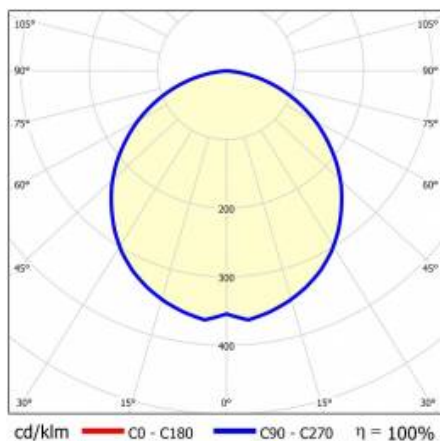

BARIS 52 LED Z 3383MM 5700LM 840 IP44 I KL. PLX ANODA CO 48W BEZ KLOSZA

SZCZEGÓŁOWA KARTA PRODUKTU

TABELA PARAMETRÓW TECHNICZNYCH

Indeks:	464164	Współczynnik mocy:	0.97
EAN:	5905963464164	Materiał klosza:	PC
Moc znamionowa oprawy [W]:	48	Rodzaj klosza:	PRM
Strumień świetlny oprawy [lm]:	5700	Kolor klosza:	transparentny
Znamionowe napięcie zasilania [V]:	220 - 240	Materiał korpusu:	aluminium
Częstotliwość [Hz]:	50 - 60	Kolor korpusu:	szary
Skuteczność świetlna oprawy [lm/W]:	119	Wymiary (W/S/G/Z) [mm]:	69/52/3383
Klasa energetyczna:	D	Stopień szczelności:	IP44
Klasa ochrony:	I	Odporność na uderzenia:	IK03
Temperatura barwowa [K]:	4000	Waga netto [kg]:	5.700
Wskaźnik oddawania barw (Ra):	>80	Certyfikat CE:	231/2023
SDCM:	≤ 3	Certyfikat ENEC:	PL BBJ/006/2022/M1
Żywotność LED L70B50 [h]:	120000	Atest PZH:	B-BK-60112-0357/2023
Żywotność LED L80B20 [h]:	75000	Instrukcja:	Pobierz PDF
Żywotność LED L90B10 [h]:	36000		

KRZYWA ŚWIATŁOŚCI