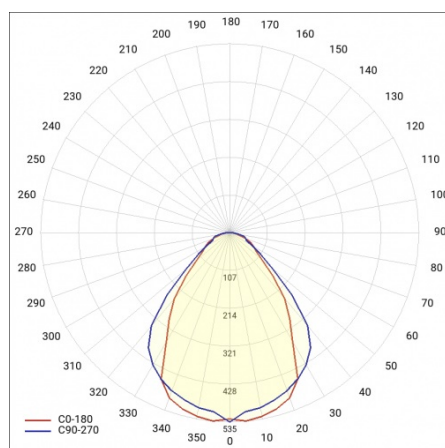

BARIS 52 LED Z 3103MM 5400LM 840 IP44 I KL. PRM ANODA CO 46W BEZ KLOSZA

SZCZEGÓŁOWA KARTA PRODUKTU

TABELA PARAMETRÓW TECHNICZNYCH

Indeks:	464140	Współczynnik mocy:	0.97
Moc znamionowa oprawy [W]:	46	Materiał klosza:	PC
EAN:	5905963464140	Kolor korpusu:	szary
Temperatura barwowa [K]:	4000	Kolor klosza:	transparentny
Strumień świetlny oprawy [lm]:	5400	Materiał korpusu:	aluminium
Rodzaj klosza:	PRM	Wymiary (W/S/G/Z) [mm]:	69/52/3103
Znamionowe napięcie zasilania [V]:	220 - 240	Stopień szczelności:	IP44
Częstotliwość [Hz]:	50 - 60	Sposób montażu:	zwieszany
Skuteczność świetlna oprawy [lm/W]:	118	Odporność na uderzenia:	IK03
Klasa energetyczna:	D	Waga netto [kg]:	4.650
Klasa ochrony:	I	Certyfikat CE:	230/2023
Wskaźnik oddawania barw (Ra):	>80	Certyfikat ENEC:	PL BBJ/006/2022/M1
SDCM:	≤ 3	Atest PZH:	B-BK-60112-0357/2023
Żywotność LED L70B50 [h]:	120000	Instrukcja:	Pobierz PDF
Żywotność LED L80B20 [h]:	75000	Plik LDT:	Pobierz
Żywotność LED L90B10 [h]:	36000		

KRZYWA ŚWIATŁOŚCI