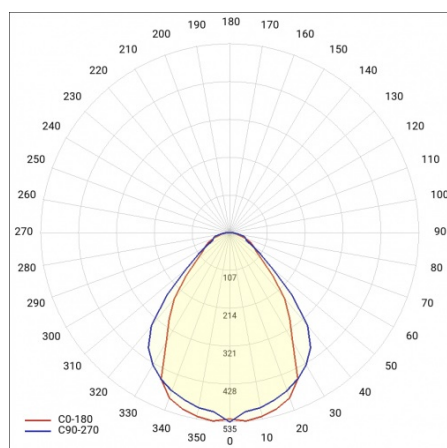

BARIS 52 LED Z 2963MM 5100LM 840 IP44 I KL. PRM ANODA CO 44W BEZ KLOSZA

SZCZEGÓŁOWA KARTA PRODUKTU

TABELA PARAMETRÓW TECHNICZNYCH

Indeks:	464133	Współczynnik mocy:	0.97
Moc znamionowa oprawy [W]:	44	Materiał klosza:	PC
EAN:	5905963464133	Kolor korpusu:	szary
Temperatura barwowa [K]:	4000	Kolor klosza:	transparentny
Strumień świetlny oprawy [lm]:	5100	Materiał korpusu:	aluminium
Rodzaj klosza:	PRM	Wymiary (W/S/G/Z) [mm]:	69/52/2963
Znamionowe napięcie zasilania [V]:	220 - 240	Stopień szczelności:	IP44
Częstotliwość [Hz]:	50 - 60	Sposób montażu:	zwieszany
Skuteczność świetlna oprawy [lm/W]:	116	Odporność na uderzenia:	IK03
Klasa energetyczna:	D	Waga netto [kg]:	4.440
Klasa ochrony:	I	Certyfikat CE:	230/2023
Wskaźnik oddawania barw (Ra):	>80	Certyfikat ENEC:	PL BBJ/006/2022/M1
SDCM:	≤ 3	Atest PZH:	B-BK-60112-0357/2023
Żywotność LED L70B50 [h]:	120000	Instrukcja:	Pobierz PDF
Żywotność LED L80B20 [h]:	75000	Plik LDT:	Pobierz
Żywotność LED L90B10 [h]:	36000		

KRZYWA ŚWIATŁOŚCI